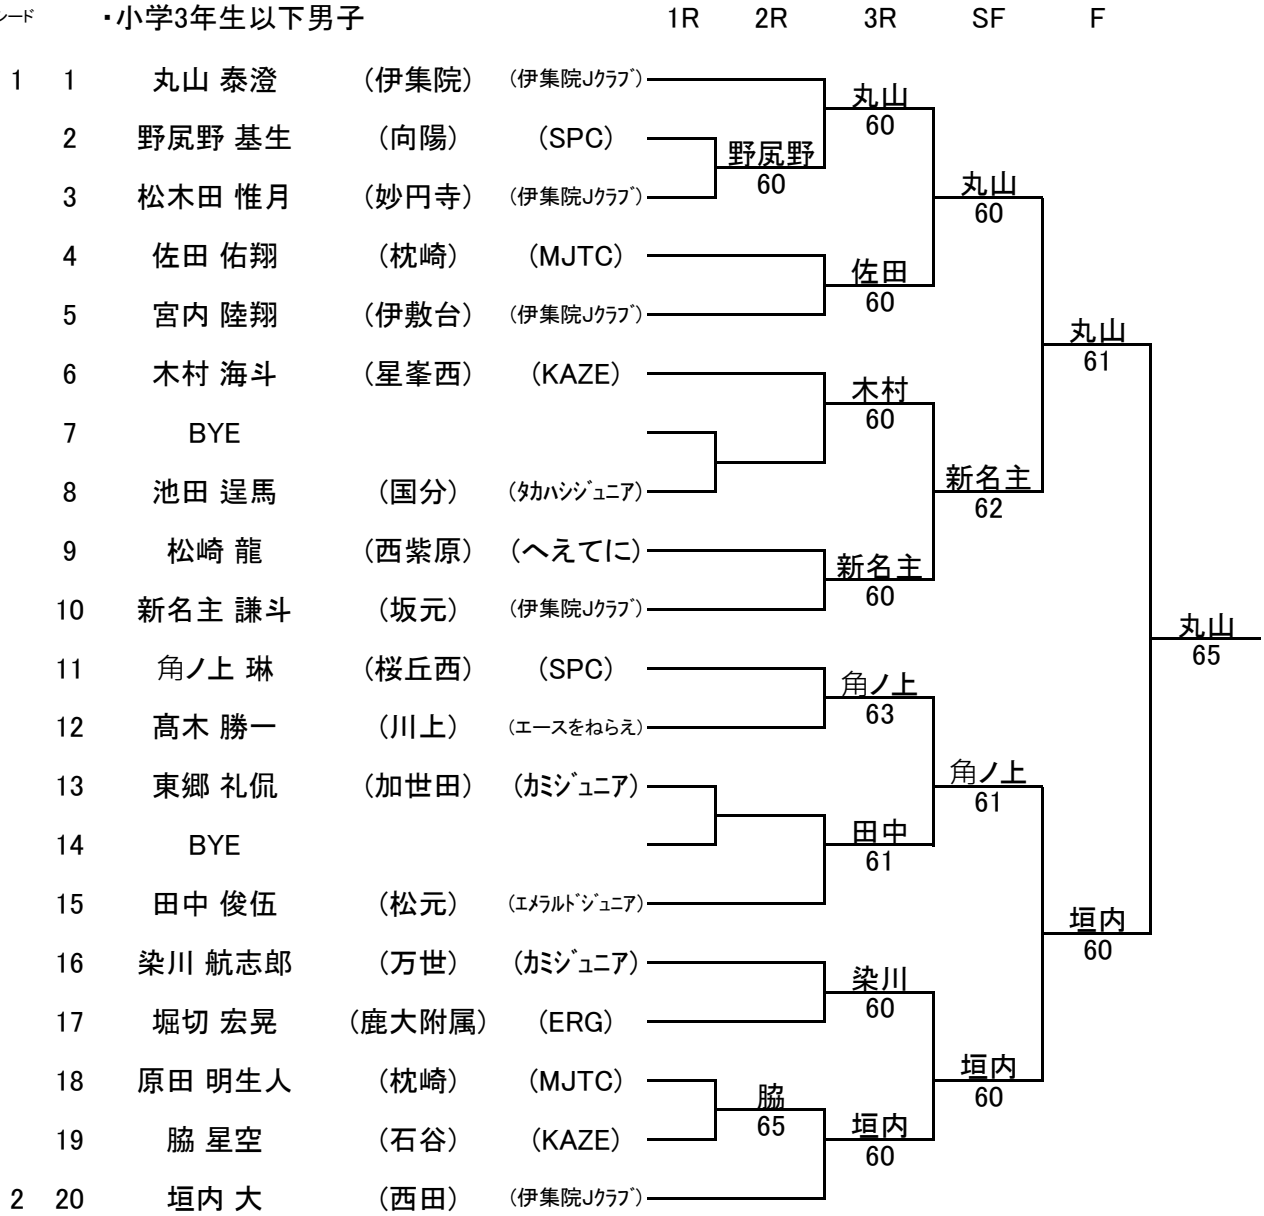

<3位決定戦>

33	中村 鳳介	(加世田)	(カミジュニア)		
34	矢崎 優貴	(西紫原)	(ERG)		

・5年生以下男子 予選

6ゲーム先取 (デュースあり)

	1R	2R	F	
1 遠矢 康晴 (原良) (KAZE)	—	遠矢	遠矢 61	遠矢 61
2 BYE				
3 岩田 幸志郎 (妙円寺) (伊集院Jクラブ)	田中 60			
4 田中 佑河 (伊敷台) (ERG)				
5 俵積田 芽煌 (枕崎) (MJTC)	内村 63	川井 61	—	
6 内村 洋晴 (田崎) (鹿屋SST)				
7 川井 亜文 (加世田) (知覧テニスの森)	川井 63			
8 馬庭 佳士 (星峯西) (伊集院Jクラブ)				
9 恒吉 大暉 (清和) (SPC)	恒吉	恒吉 61	福迫 64	
10 BYE				
11 中村 颯介 (加世田) (カジュニア)	中村 62			
12 宮崎 礼丞 (別府) (枕崎海の子)				
13 宮内 陽翔 (伊敷台) (伊集院Jクラブ)	福迫 60	福迫 61	—	
14 福迫 誠志 (重富) (アルバ)				
15 藤山 咲太郎 (吉野東) (ERG)	藤山 62			
16 西窪 大貴 (吉峯西) (KAZE)				
17 石原 葵生 (国分) (タカハシジュニア)	石原	石原 60	石原 63	
18 BYE				
19 今村 勇斗 (向陽) (伊集院Jクラブ)	今村 62			
20 脇 泰弥 (石谷) (KAZE)				
21 宮原 健太 (伊敷台) (NPO法人テニスネットかごしま)	内田 61	内田 65	—	
22 内田 大翔 (花田) (伊集院Jクラブ)				
23 原田 虎之輔 (宮) (エメラルドジュニア)	宮下 63			
24 宮下 夢輝 (西紫原) (NJT)				
25 井料 碧海 (川辺) (カジュニア)	井料 61	児玉 63	隈元 60	
26 池田 翔真 (宮川) (KAZE)				
27 児玉 漆史 (妙円寺) (伊集院Jクラブ)	児玉 60			
28 原田 優生人 (枕崎) (MJTC)				
29 二宮 理雄 (中州) (ERG)	二宮 w.o	隈元 60	—	
30 山本 煌良 (始良) (エースをねらえ)				
31 岩下 響 (重富) (アルバ)	隈元 62			
32 隈元 凜太郎 (武) (知覧テニスの森)				

1セットマッチ (デュースあり)

シード ・5年生以下男子

1R SF F SF 1R

シード

・3位決定

・5位決定

6ゲーム先取 (デュースあり)

シード ・小学3年生以下男子

・3位決定

・5位決定