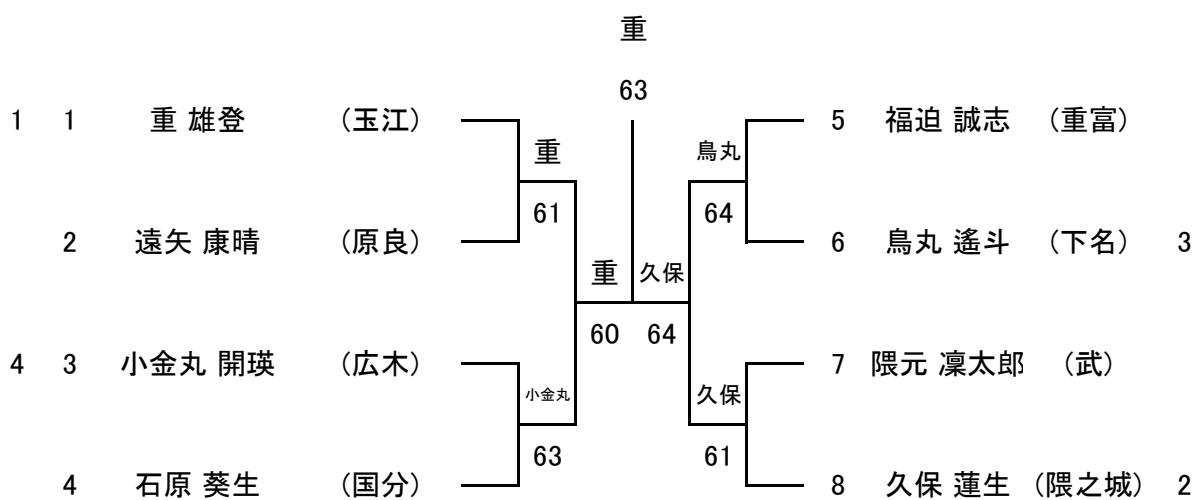

<3位決定戦>

33	中村 鳳介	(加世田)	(カミジュニア)		
34	矢崎 優貴	(西紫原)	(ERG)		

・5年生以下男子 予選

6ゲーム先取 (デュースあり)

	1R	2R	F	
1 遠矢 康晴 (原良) (KAZE)	—	遠矢	遠矢 61	遠矢 61
2 BYE				
3 岩田 幸志郎 (妙円寺) (伊集院Jクラブ)	田中 60			
4 田中 佑河 (伊敷台) (ERG)				
5 俵積田 芽煌 (枕崎) (MJTC)	内村 63	川井 61	—	
6 内村 洋晴 (田崎) (鹿屋SST)				
7 川井 亜文 (加世田) (知覧テニスの森)	川井 63			
8 馬庭 佳士 (星峯西) (伊集院Jクラブ)				
9 恒吉 大暉 (清和) (SPC)	恒吉	恒吉 61	福迫 64	
10 BYE				
11 中村 颯介 (加世田) (カジュニア)	中村 62			
12 宮崎 礼丞 (別府) (枕崎海の子)				
13 宮内 陽翔 (伊敷台) (伊集院Jクラブ)	福迫 60	福迫 61	—	
14 福迫 誠志 (重富) (アルバ)				
15 藤山 咲太郎 (吉野東) (ERG)	藤山 62			
16 西窪 大貴 (吉峯西) (KAZE)				
17 石原 葵生 (国分) (タカハシジュニア)	石原	石原 60	石原 63	
18 BYE				
19 今村 勇斗 (向陽) (伊集院Jクラブ)	今村 62			
20 脇 泰弥 (石谷) (KAZE)				
21 宮原 健太 (伊敷台) (NPO法人テニスネットかごしま)	内田 61	内田 65	—	
22 内田 大翔 (花田) (伊集院Jクラブ)				
23 原田 虎之輔 (宮) (エメラルドジュニア)	宮下 63			
24 宮下 夢輝 (西紫原) (NJT)				
25 井料 碧海 (川辺) (カジュニア)	井料 61	児玉 63	隈元 60	
26 池田 翔真 (宮川) (KAZE)				
27 児玉 漆史 (妙円寺) (伊集院Jクラブ)	児玉 60			
28 原田 優生人 (枕崎) (MJTC)				
29 二宮 理雄 (中州) (ERG)	二宮 w.o	隈元 60	—	
30 山本 煌良 (始良) (エースをねらえ)				
31 岩下 響 (重富) (アルバ)	隈元 62			
32 隈元 凜太郎 (武) (知覧テニスの森)				

1セットマッチ (デュースあり)

シード ・5年生以下男子

1R SF F SF 1R

シード

・3位決定

・5位決定

6ゲーム先取 (デュースあり)

シード ・小学3年生以下男子