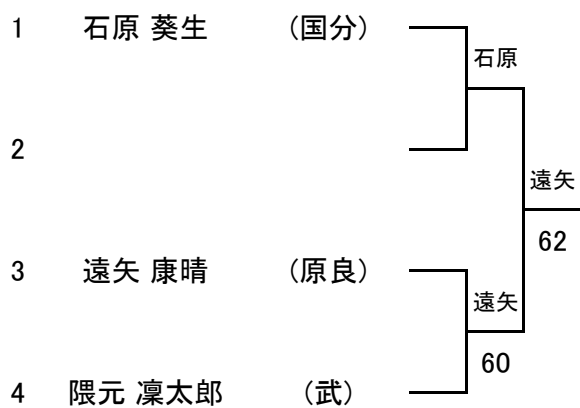

1セットマッチ (デュースあり)

シード ・5年生以下男子

1R SF F SF 1R

シード

・3位決定

・5位決定

6ゲーム先取 (デュースあり)

シード ・小学3年生以下男子

・3位決定

・5位決定