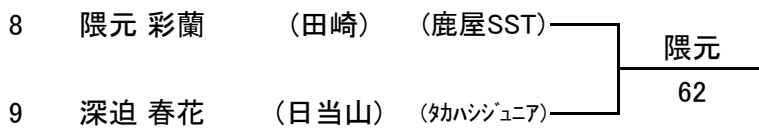

・6年生以下女子

1セットマッチ (デュースあり)

<3位決定戦>

・5年生以下女子

1セットマッチ (デュースあり)

<3位決定戦>

<5位決定戦>

<3位決定戦>

<5位決定戦>