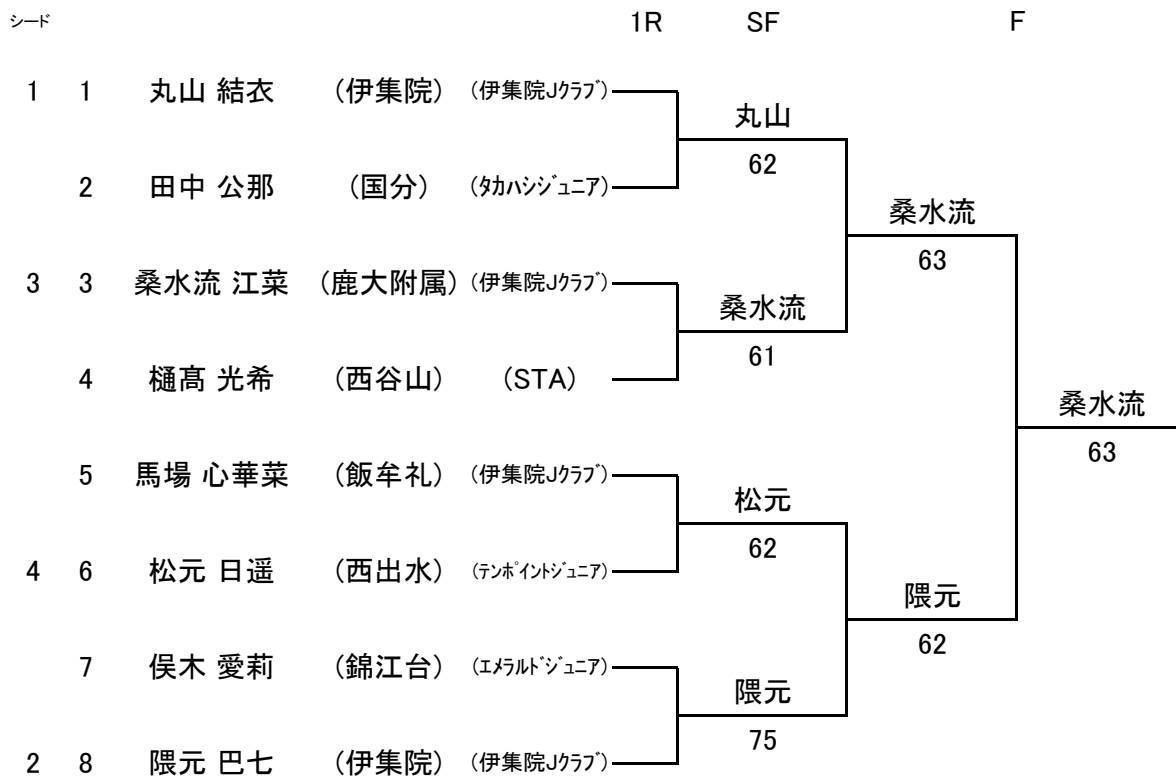

・6年生以下女子

1セットマッチ (デュースあり)

<3位決定戦>

・5年生以下女子

1セットマッチ (デュースあり)

<3位決定戦>

<5位決定戦>

<3位決定戦>

<5位決定戦>