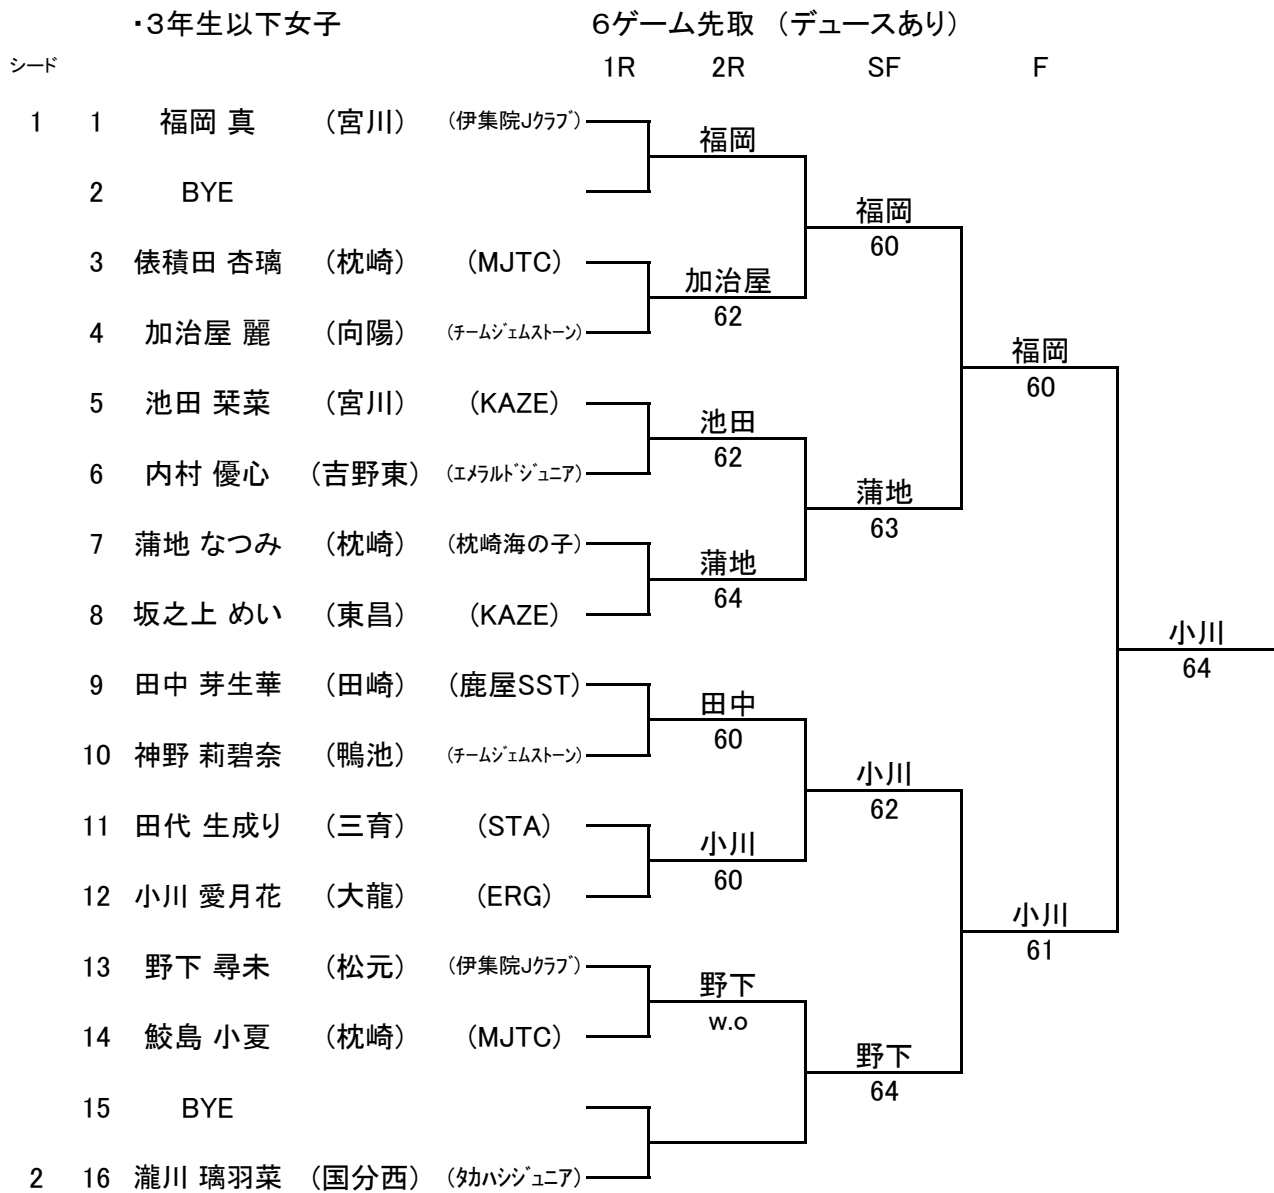

・6年生以下女子

1セットマッチ (デュースあり)

<3位決定戦>

・5年生以下女子

1セットマッチ (デュースあり)

<3位決定戦>

<5位決定戦>

<3位決定戦>

<5位決定戦>