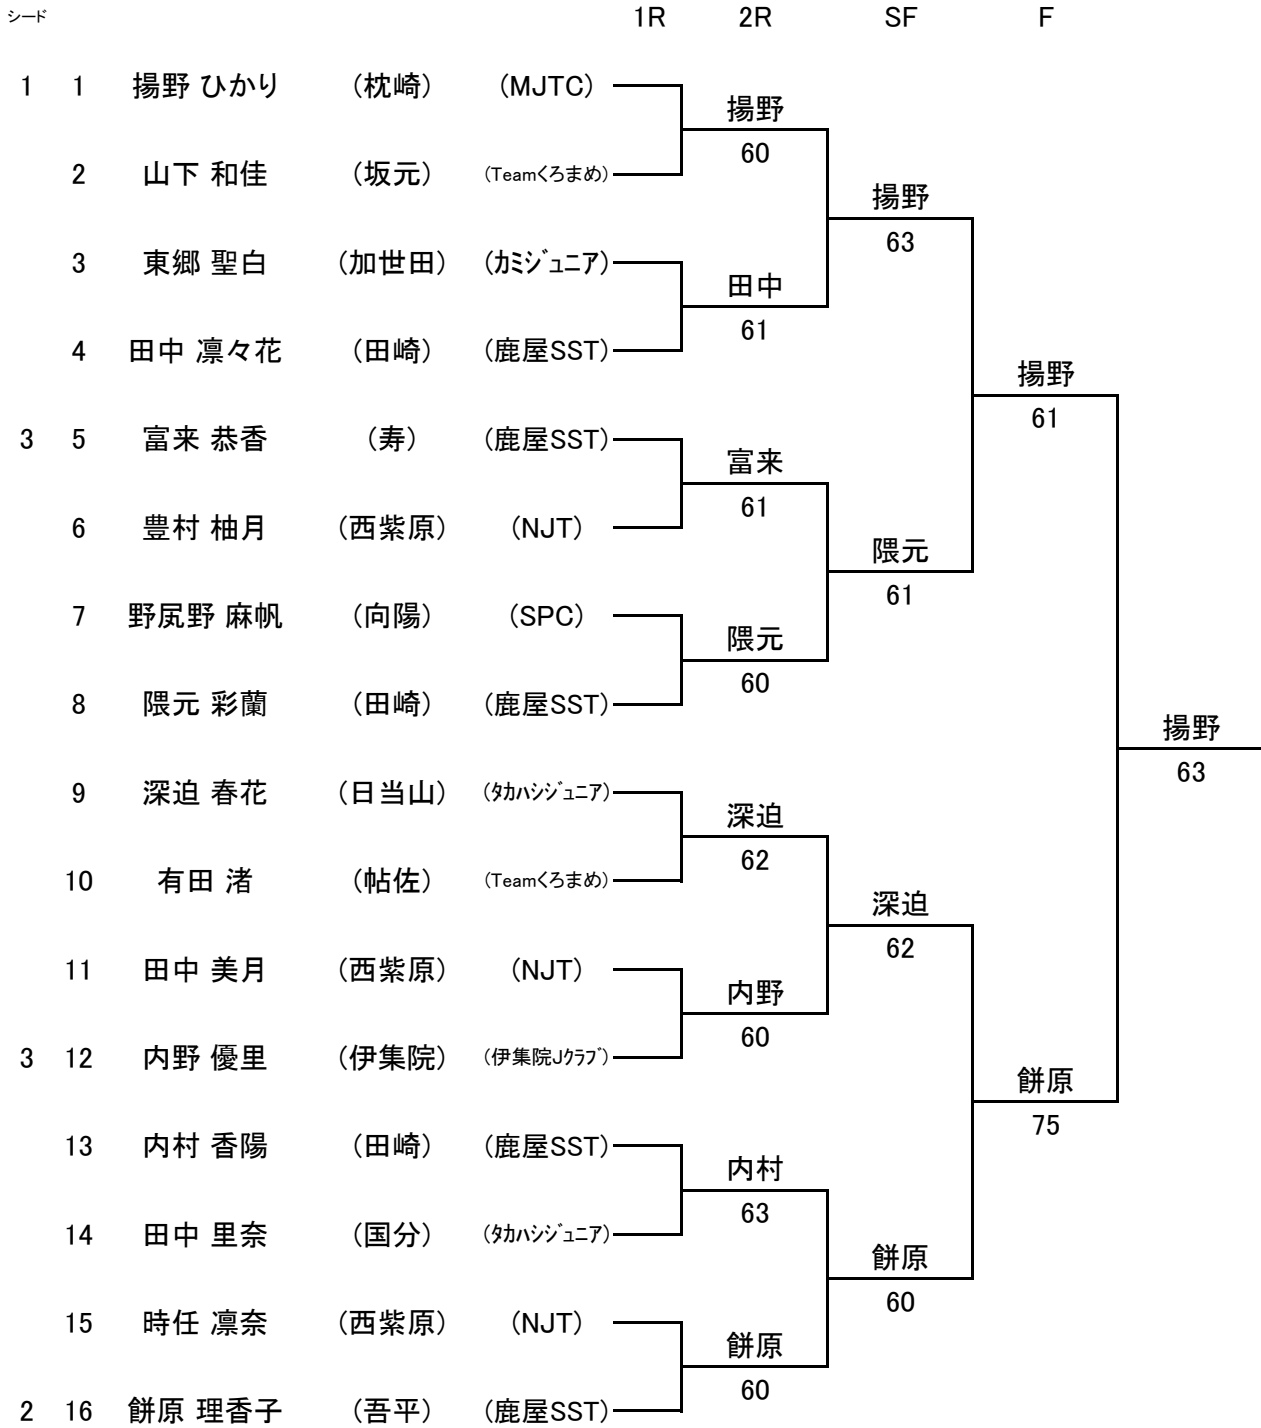

・6年生以下女子

1セットマッチ (デュースあり)

<3位決定戦>

・5年生以下女子

1セットマッチ (デュースあり)

<3位決定戦>

<5位決定戦>

<3位決定戦>

<5位決定戦>