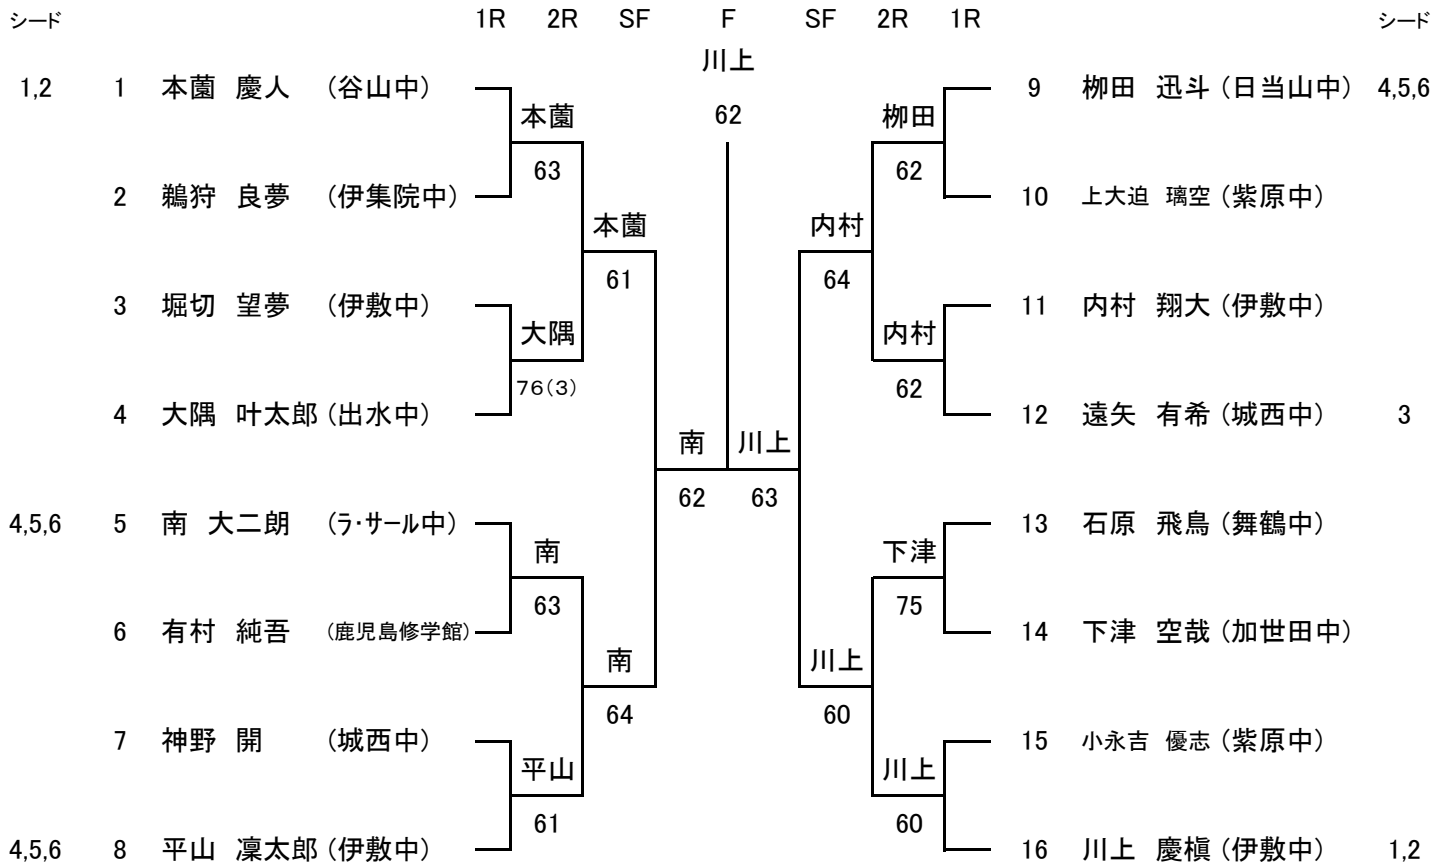

2年男子予選

2年男子予選

2年男子本選

・3位決定戦

1年男子予選

	1R	2R	F	
1 松葉口 翔栄 (桜丘中)		松葉口	60	本選
2 吉田 悠司 (城西中)		吉田	61	
3 廣瀬 優和 (志學館)				
4 後藤 結太 (ラ・サール中)		後藤	W.O	
5 小野 修歩 (出水中)				
6 徳留 拓夢 (西紫原中)		徳留	60	本選
7 山崎 士聖 (出水中)		松宮	W.O	
8 松宮 琉太 (楠隼中)				
9 河崎 天優 (志學館)		岩下	60	
10 岩下 健 (日当山中)				
11 野村 麻斗 (出水中)		野村	62	本選
12 木通 維冴 (鹿児島修学館)		田中	60	
13 田中 大地 (鹿屋東中)				
14 濱田 在都 (育英館中)		濱田	W.O	
15 岡田 朋大 (西紫原中)				
16 徳永 響輝 (別府中)		徳永	60	本選
17 檜脇 結稀 (伊集院中)		檜脇	63	
18 宮之脇 穂月 (国分中)				
19 栢 夏輝 (楠隼中)		飯田	62	
20 飯田 淳至 (ラ・サール中)				
21 永吉 健人 (吉野中)		永吉	61	本選
22 田畑 武冴士 (楠隼中)		田畑	W.O	
23 橋口 宇輝 (出水中)				
24 若松 悠生 (西紫原中)		金子	64	
25 金子 綱希 (城西中)				
26 名越 颯太 (吉野東中)		名越	63	本選
27 高木 啓陽 (ラ・サール中)		高木	61	
28 川崎 楓 (伊敷台中)				
29 仮屋 大輝 (西紫原中)		仮屋	65	
30 有村 優咲 (福平中)				
31 田中 琉生 (国分中)		田中	62	本選
32 川添 一 (志學館)		常岡	60	
33 常岡 俊佑 (ラ・サール中)				
34 泉 進之介 (城西中)		末吉	W.O	
35 末吉 凌 (伊集院中)				

1年男子本選

・3位決定戦