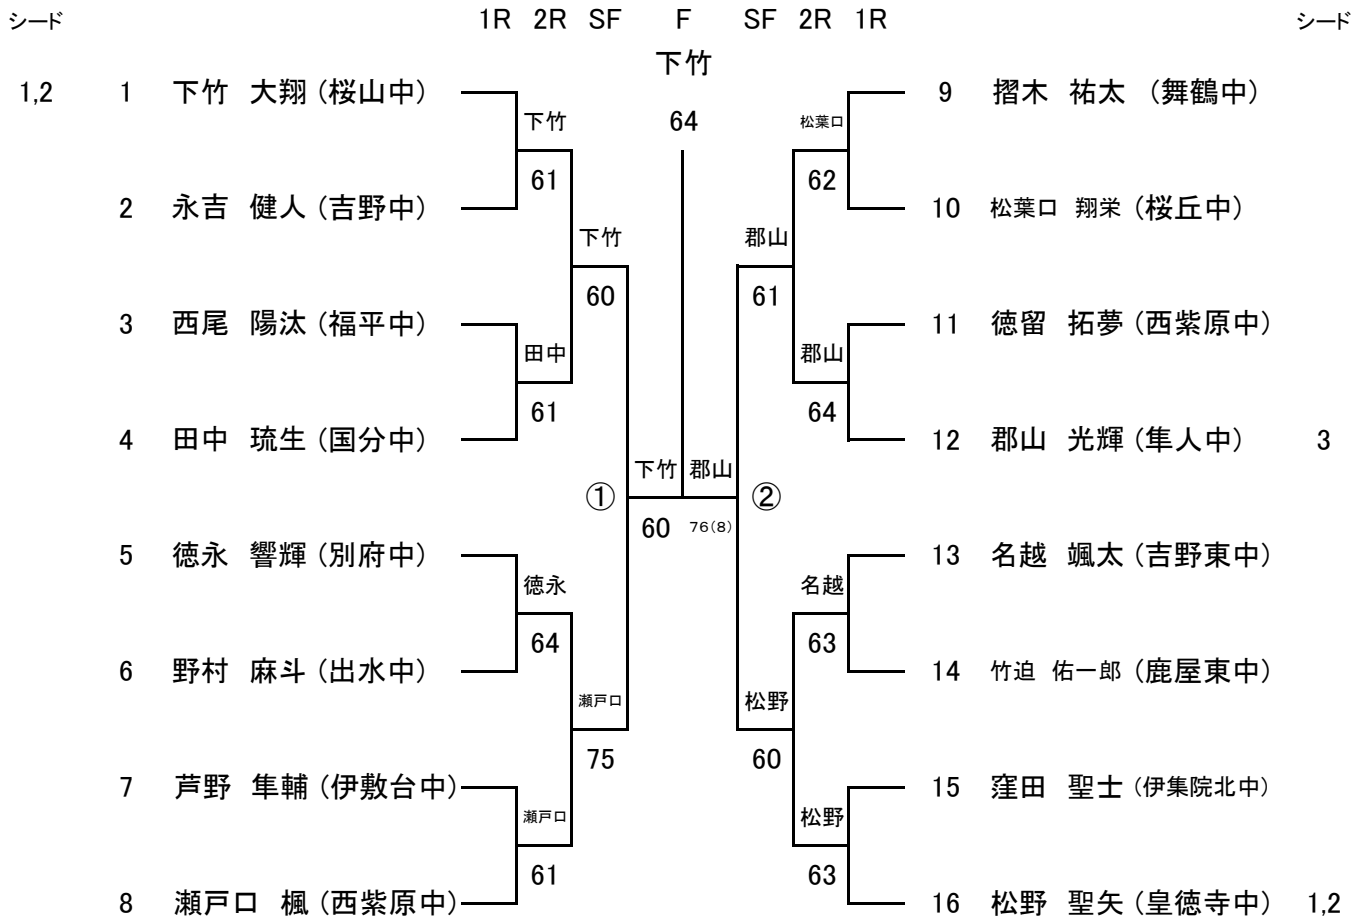

2年男子予選

2年男子予選

2年男子本選

・3位決定戦

1年男子予選

	1R	2R	F	
1 松葉口 翔栄 (桜丘中)		松葉口	60	本選
2 吉田 悠司 (城西中)		吉田	61	
3 廣瀬 優和 (志學館)				
4 後藤 結太 (ラ・サール中)		後藤	W.O	
5 小野 修歩 (出水中)				
6 徳留 拓夢 (西紫原中)		徳留	60	本選
7 山崎 士聖 (出水中)		松宮	W.O	
8 松宮 琉太 (楠隼中)				
9 河崎 天優 (志學館)		岩下	60	
10 岩下 健 (日当山中)				
11 野村 麻斗 (出水中)		野村	62	本選
12 木通 維冴 (鹿児島修学館)		田中	60	
13 田中 大地 (鹿屋東中)				
14 濱田 在都 (育英館中)		濱田	W.O	
15 岡田 朋大 (西紫原中)				
16 徳永 響輝 (別府中)		徳永	60	本選
17 檜脇 結稀 (伊集院中)		檜脇	63	
18 宮之脇 穂月 (国分中)				
19 栢 夏輝 (楠隼中)		飯田	62	
20 飯田 淳至 (ラ・サール中)				
21 永吉 健人 (吉野中)		永吉	61	本選
22 田畑 武冴士 (楠隼中)		田畑	W.O	
23 橋口 宇輝 (出水中)				
24 若松 悠生 (西紫原中)		金子	64	
25 金子 綱希 (城西中)				
26 名越 颯太 (吉野東中)		名越	63	本選
27 高木 啓陽 (ラ・サール中)		高木	61	
28 川崎 楓 (伊敷台中)				
29 仮屋 大輝 (西紫原中)		仮屋	65	
30 有村 優咲 (福平中)				
31 田中 琉生 (国分中)		田中	62	本選
32 川添 一 (志學館)		常岡	60	
33 常岡 俊佑 (ラ・サール中)				
34 泉 進之介 (城西中)		末吉	W.O	
35 末吉 凌 (伊集院中)				

1年男子本選

・3位決定戦