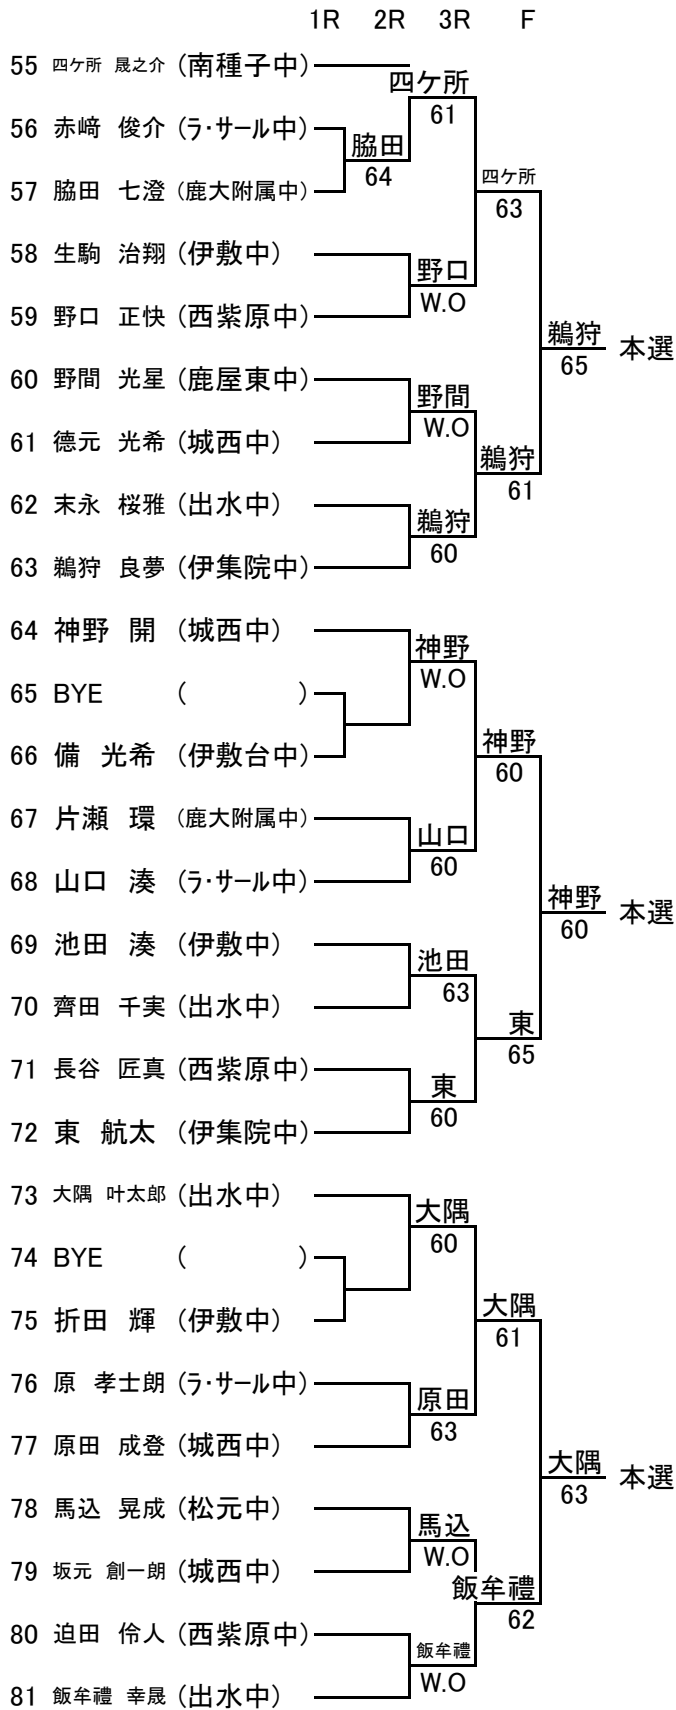

2年男子予選

2年男子予選

2年男子本選

・3位決定戦

1年男子予選

	1R	2R	F	
1 松葉口 翔栄 (桜丘中)		松葉口	60	本選
2 吉田 悠司 (城西中)		吉田	61	
3 廣瀬 優和 (志學館)				
4 後藤 結太 (ラ・サール中)		後藤	W.O	
5 小野 修歩 (出水中)				
6 徳留 拓夢 (西紫原中)		徳留	60	本選
7 山崎 士聖 (出水中)		松宮	W.O	
8 松宮 琉太 (楠隼中)				
9 河崎 天優 (志學館)		岩下	60	
10 岩下 健 (日当山中)				
11 野村 麻斗 (出水中)		野村	62	本選
12 木通 維冴 (鹿児島修学館)		田中	60	
13 田中 大地 (鹿屋東中)				
14 濱田 在都 (育英館中)		濱田	W.O	
15 岡田 朋大 (西紫原中)				
16 徳永 響輝 (別府中)		徳永	60	本選
17 檜脇 結稀 (伊集院中)		檜脇	63	
18 宮之脇 穂月 (国分中)				
19 栢 夏輝 (楠隼中)		飯田	62	
20 飯田 淳至 (ラ・サール中)				
21 永吉 健人 (吉野中)		永吉	61	本選
22 田畑 武冴士 (楠隼中)		田畑	W.O	
23 橋口 宇輝 (出水中)				
24 若松 悠生 (西紫原中)		金子	64	
25 金子 綱希 (城西中)				
26 名越 颯太 (吉野東中)		名越	63	本選
27 高木 啓陽 (ラ・サール中)		高木	61	
28 川崎 楓 (伊敷台中)				
29 仮屋 大輝 (西紫原中)		仮屋	65	
30 有村 優咲 (福平中)				
31 田中 琉生 (国分中)		田中	62	本選
32 川添 一 (志學館)		常岡	60	
33 常岡 俊佑 (ラ・サール中)				
34 泉 進之介 (城西中)		末吉	W.O	
35 末吉 凌 (伊集院中)				

	1R	2R	F	
36 窪田 聖士 (伊集院北中)		窪田	61	本選
37 新福 大貴 (志學館)		中島	W.O	
38 中島 啓瑠 (西紫原中)				
39 吉田 智貴 (楠隼中)		金沢	W.O	
40 金沢 公嵩 (鹿屋東中)				
41 安部 創一朗 (城西中)		西尾	62	本選
42 山下 修平 (ラ・サール中)		西尾	61	
43 西尾 陽汰 (福平中)				
44 山下 湧士 (出水中)		山下	64	
45 山田 慈瑛 (楠隼中)				
46 伊藤 悠樹 (ラ・サール中)		伊藤	61	本選
47 BYE ()				
48 湯之上 大地 (志學館)				
49 竹迫 佑一郎 (鹿屋東中)		竹迫	60	
50 徳永 孝之佑 (鹿児島修学館)				
51 瀬戸口 楓 (西紫原中)		瀬戸口	60	本選
52 BYE ()				
53 阿部 快斗 (城西中)				
54 田中 柊 (出水中)		吉宗	65	
55 吉峯 琳太郎 (桜丘中)				
56 芦野 隼輔 (伊敷台中)		芦野	63	本選
57 BYE ()				
58 福井 瞭太 (楠隼中)				
59 八田 醒 (城西中)		本坊	62	
60 本坊 正崇 (志學館)				
61 摺木 祐太 (舞鶴中)		摺木	60	本選
62 BYE ()				
63 荒木 陽稀 (伊敷中)				
64 松山 日飛 (西紫原中)		松山	W.O	
65 高山 翔夢 (出水中)				

1年男子本選

・3位決定戦