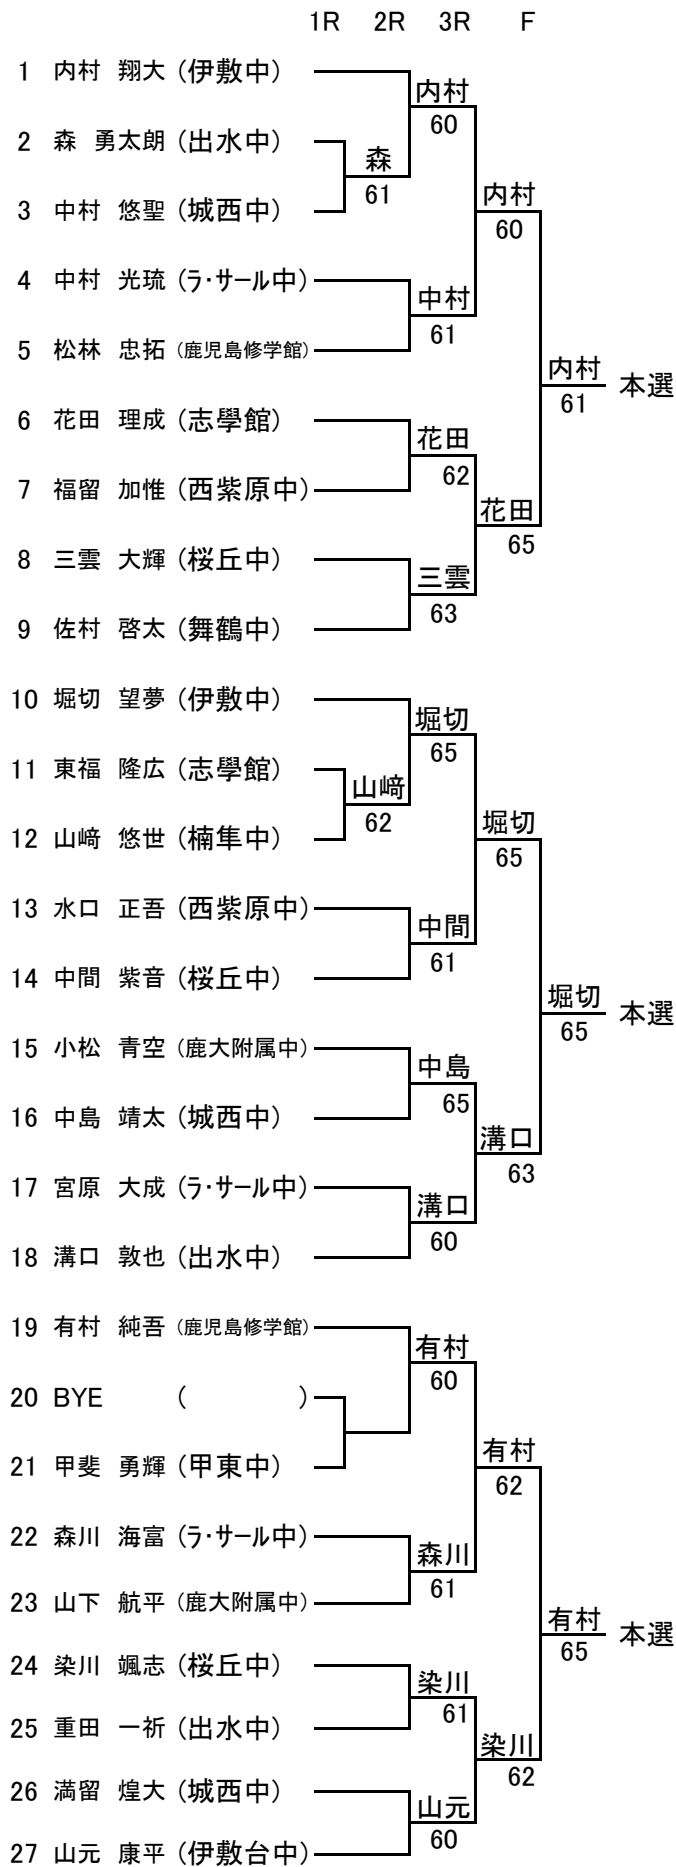

2年男子予選

2年男子予選

2年男子本選

・3位決定戦

1年男子予選

	1R	2R	F	
1 松葉口 翔栄 (桜丘中)		松葉口	60	本選
2 吉田 悠司 (城西中)		吉田	61	
3 廣瀬 優和 (志學館)				
4 後藤 結太 (ラ・サール中)		後藤	W.O	
5 小野 修歩 (出水中)				
6 徳留 拓夢 (西紫原中)		徳留	60	本選
7 山崎 士聖 (出水中)		松宮	W.O	
8 松宮 琉太 (楠隼中)				
9 河崎 天優 (志學館)		岩下	60	
10 岩下 健 (日当山中)				
11 野村 麻斗 (出水中)		野村	62	本選
12 木通 維冴 (鹿児島修学館)		田中	60	
13 田中 大地 (鹿屋東中)				
14 濱田 在都 (育英館中)		濱田	W.O	
15 岡田 朋大 (西紫原中)				
16 徳永 響輝 (別府中)		徳永	60	本選
17 檜脇 結稀 (伊集院中)		檜脇	63	
18 宮之脇 穂月 (国分中)				
19 栢 夏輝 (楠隼中)		飯田	62	
20 飯田 淳至 (ラ・サール中)				
21 永吉 健人 (吉野中)		永吉	61	本選
22 田畑 武冴士 (楠隼中)		田畑	W.O	
23 橋口 宇輝 (出水中)				
24 若松 悠生 (西紫原中)		金子	64	
25 金子 綱希 (城西中)				
26 名越 颯太 (吉野東中)		名越	63	本選
27 高木 啓陽 (ラ・サール中)		高木	61	
28 川崎 楓 (伊敷台中)				
29 仮屋 大輝 (西紫原中)		仮屋	65	
30 有村 優咲 (福平中)				
31 田中 琉生 (国分中)		田中	62	本選
32 川添 一 (志學館)		常岡	60	
33 常岡 俊佑 (ラ・サール中)				
34 泉 進之介 (城西中)		末吉	W.O	
35 末吉 凌 (伊集院中)				

	1R	2R	F	
36 窪田 聖士 (伊集院北中)		窪田	61	本選
37 新福 大貴 (志學館)		中島	W.O	
38 中島 啓瑠 (西紫原中)				
39 吉田 智貴 (楠隼中)		金沢	W.O	
40 金沢 公嵩 (鹿屋東中)				
41 安部 創一朗 (城西中)		西尾	62	本選
42 山下 修平 (ラ・サール中)		西尾	61	
43 西尾 陽汰 (福平中)				
44 山下 湧士 (出水中)		山下	64	
45 山田 慈瑛 (楠隼中)				
46 伊藤 悠樹 (ラ・サール中)		伊藤	61	本選
47 BYE ()				
48 湯之上 大地 (志學館)				
49 竹迫 佑一郎 (鹿屋東中)		竹迫	60	
50 徳永 孝之佑 (鹿児島修学館)				
51 瀬戸口 楓 (西紫原中)		瀬戸口	60	本選
52 BYE ()				
53 阿部 快斗 (城西中)				
54 田中 柊 (出水中)		吉宗	65	
55 吉峯 琳太郎 (桜丘中)				
56 芦野 隼輔 (伊敷台中)		芦野	63	本選
57 BYE ()				
58 福井 瞭太 (楠隼中)				
59 八田 醒 (城西中)		本坊	62	
60 本坊 正崇 (志學館)				
61 摺木 祐太 (舞鶴中)		摺木	60	本選
62 BYE ()				
63 荒木 陽稀 (伊敷中)				
64 松山 日飛 (西紫原中)		松山	W.O	
65 高山 翔夢 (出水中)				

1年男子本選

・3位決定戦