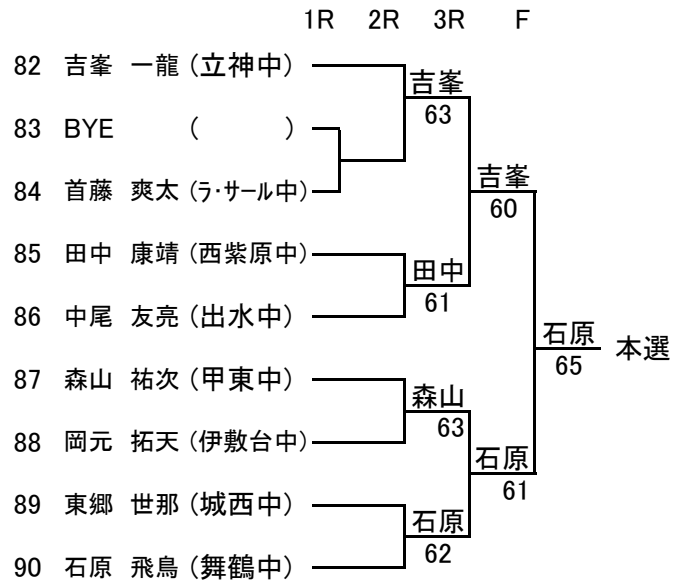

2年男子予選

2年男子予選

2年男子本選

・3位決定戦

1年男子予選

	1R	2R	F	
1 松葉口 翔栄 (桜丘中)		松葉口	60	本選
2 吉田 悠司 (城西中)		吉田	61	
3 廣瀬 優和 (志學館)				
4 後藤 結太 (ラ・サール中)		後藤	W.O	
5 小野 修歩 (出水中)				
6 徳留 拓夢 (西紫原中)		徳留	60	本選
7 山崎 士聖 (出水中)		松宮	W.O	
8 松宮 琉太 (楠隼中)				
9 河崎 天優 (志學館)		岩下	60	
10 岩下 健 (日当山中)				
11 野村 麻斗 (出水中)		野村	62	本選
12 木通 維冴 (鹿児島修学館)		田中	60	
13 田中 大地 (鹿屋東中)				
14 濱田 在都 (育英館中)		濱田	W.O	
15 岡田 朋大 (西紫原中)				
16 徳永 響輝 (別府中)		徳永	60	本選
17 檜脇 結稀 (伊集院中)		檜脇	63	
18 宮之脇 穂月 (国分中)				
19 栢 夏輝 (楠隼中)		飯田	62	
20 飯田 淳至 (ラ・サール中)				
21 永吉 健人 (吉野中)		永吉	61	本選
22 田畑 武冴士 (楠隼中)		田畑	W.O	
23 橋口 宇輝 (出水中)				
24 若松 悠生 (西紫原中)		金子	64	
25 金子 綱希 (城西中)				
26 名越 颯太 (吉野東中)		名越	63	本選
27 高木 啓陽 (ラ・サール中)		高木	61	
28 川崎 楓 (伊敷台中)				
29 仮屋 大輝 (西紫原中)		仮屋	65	
30 有村 優咲 (福平中)				
31 田中 琉生 (国分中)		田中	62	本選
32 川添 一 (志學館)		常岡	60	
33 常岡 俊佑 (ラ・サール中)				
34 泉 進之介 (城西中)		末吉	W.O	
35 末吉 凌 (伊集院中)				

1年男子本選

・3位決定戦