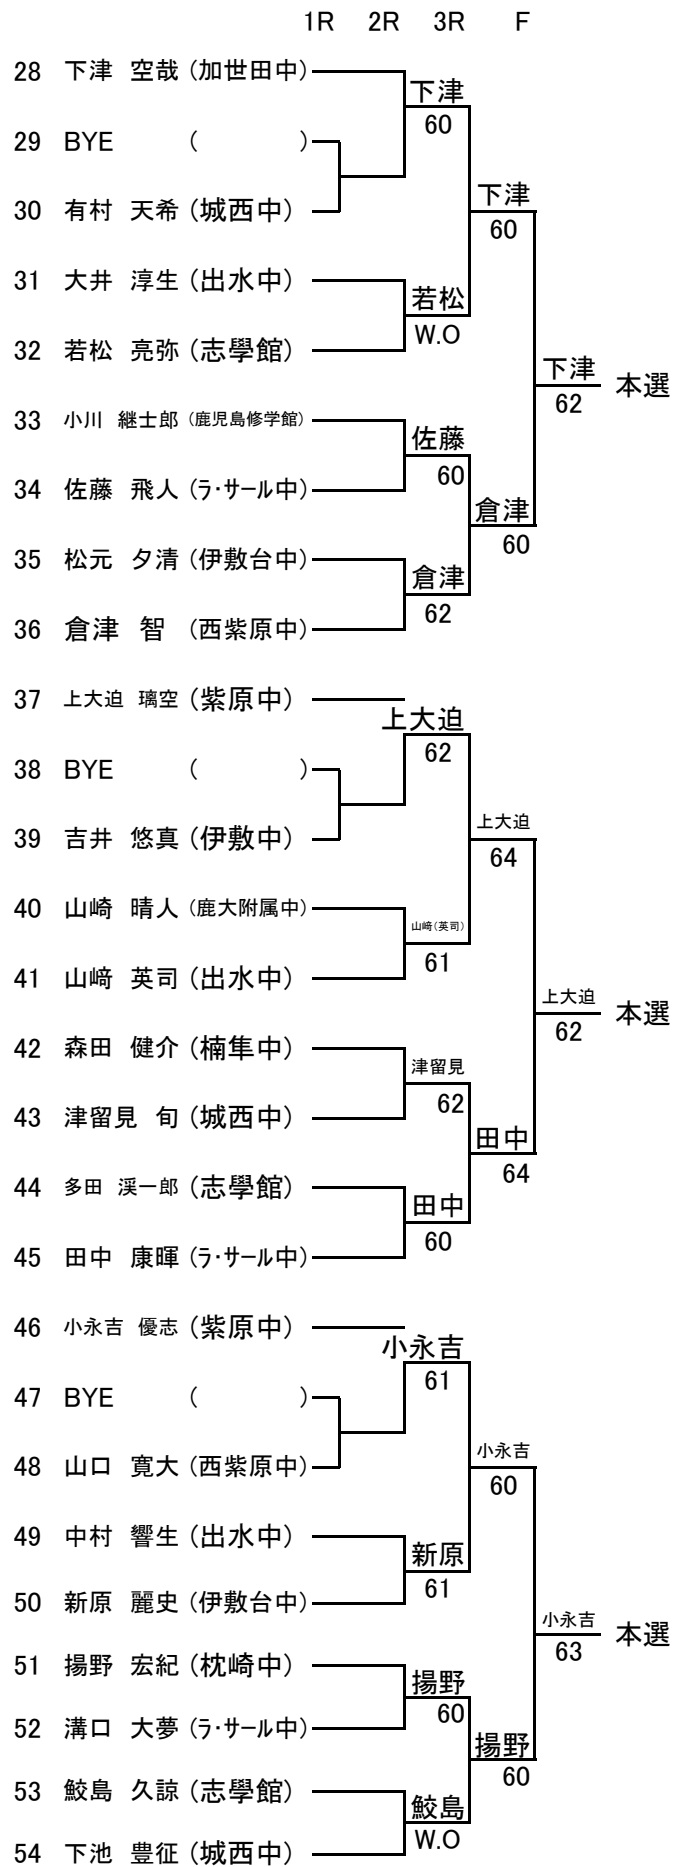

2年男子予選

2年男子予選

2年男子本選

・3位決定戦

1年男子予選

	1R	2R	F	
1 松葉口 翔栄 (桜丘中)		松葉口	60	本選
2 吉田 悠司 (城西中)		吉田	61	
3 廣瀬 優和 (志學館)				
4 後藤 結太 (ラ・サール中)		後藤	W.O	
5 小野 修歩 (出水中)				
6 徳留 拓夢 (西紫原中)		徳留	60	本選
7 山崎 士聖 (出水中)		松宮	W.O	
8 松宮 琉太 (楠隼中)				
9 河崎 天優 (志學館)		岩下	60	
10 岩下 健 (日当山中)				
11 野村 麻斗 (出水中)		野村	62	本選
12 木通 維冴 (鹿児島修学館)		田中	60	
13 田中 大地 (鹿屋東中)				
14 濱田 在都 (育英館中)		濱田	W.O	
15 岡田 朋大 (西紫原中)				
16 徳永 響輝 (別府中)		徳永	60	本選
17 檜脇 結稀 (伊集院中)		檜脇	63	
18 宮之脇 穂月 (国分中)				
19 栢 夏輝 (楠隼中)		飯田	62	
20 飯田 淳至 (ラ・サール中)				
21 永吉 健人 (吉野中)		永吉	61	本選
22 田畑 武冴士 (楠隼中)		田畑	W.O	
23 橋口 宇輝 (出水中)				
24 若松 悠生 (西紫原中)		金子	64	
25 金子 綱希 (城西中)				
26 名越 颯太 (吉野東中)		名越	63	本選
27 高木 啓陽 (ラ・サール中)		高木	61	
28 川崎 楓 (伊敷台中)				
29 仮屋 大輝 (西紫原中)		仮屋	65	
30 有村 優咲 (福平中)				
31 田中 琉生 (国分中)		田中	62	本選
32 川添 一 (志學館)		常岡	60	
33 常岡 俊佑 (ラ・サール中)				
34 泉 進之介 (城西中)		末吉	W.O	
35 末吉 凌 (伊集院中)				

	1R	2R	F	
36 窪田 聖士 (伊集院北中)		窪田	61	本選
37 新福 大貴 (志學館)		中島	W.O	
38 中島 啓瑠 (西紫原中)				
39 吉田 智貴 (楠隼中)		金沢	W.O	
40 金沢 公嵩 (鹿屋東中)				
41 安部 創一朗 (城西中)		西尾	62	本選
42 山下 修平 (ラ・サール中)		西尾	61	
43 西尾 陽汰 (福平中)				
44 山下 湧士 (出水中)		山下	64	
45 山田 慈瑛 (楠隼中)				
46 伊藤 悠樹 (ラ・サール中)		伊藤	61	本選
47 BYE ()				
48 湯之上 大地 (志學館)				
49 竹迫 佑一郎 (鹿屋東中)		竹迫	60	
50 徳永 孝之佑 (鹿児島修学館)				
51 瀬戸口 楓 (西紫原中)		瀬戸口	60	本選
52 BYE ()				
53 阿部 快斗 (城西中)				
54 田中 柊 (出水中)		吉宗	65	
55 吉峯 琳太郎 (桜丘中)				
56 芦野 隼輔 (伊敷台中)		芦野	63	本選
57 BYE ()				
58 福井 瞭太 (楠隼中)				
59 八田 醒 (城西中)		本坊	62	
60 本坊 正崇 (志學館)				
61 摺木 祐太 (舞鶴中)		摺木	60	本選
62 BYE ()				
63 荒木 陽稀 (伊敷中)				
64 松山 日飛 (西紫原中)		松山	W.O	
65 高山 翔夢 (出水中)				

1年男子本選

・3位決定戦