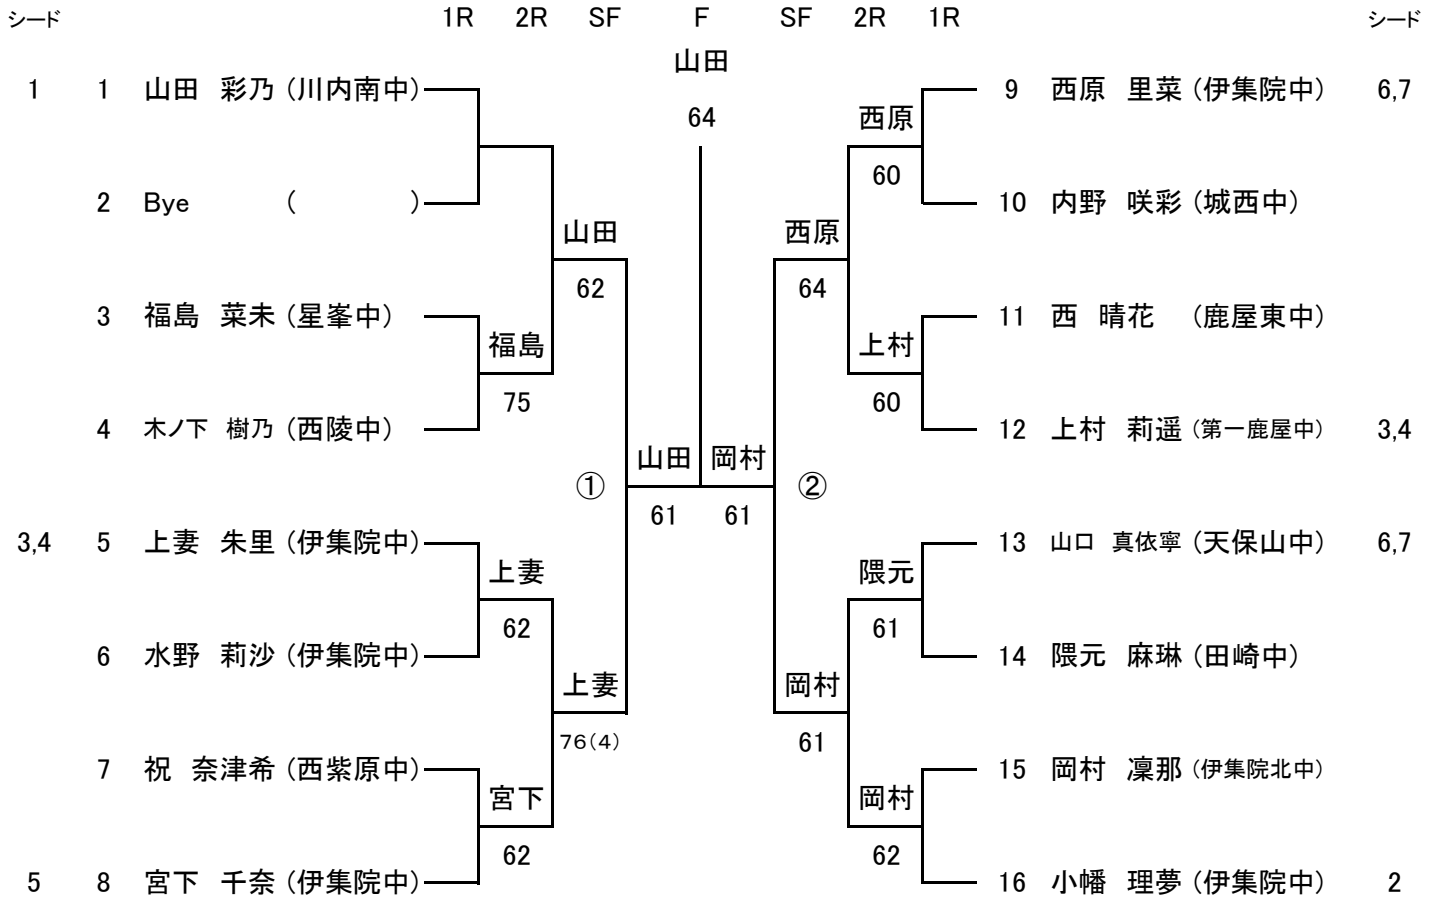

2年女子予選

2年女子本選

・3位決定戦

1年女子予選

	1R	2R	SF	F			1R	2R	SF	F				
1 齊野平 星那 (西紫原中)				齊野平 60	本選	21 小山 葉奈 (清水中)				小山 62	本選			
2 石塚 優妃乃 (鹿児島純心女子)		澤田 62		齊野平 61		22 住吉 音寧 (出水中)		住吉 60				小山 62	高橋 64	本選
3 澤田 葵 (出水中)						23 寺田 万優 (志學館)				永野 61				
4 石岡 更彩 (城西中)			柳元 61			24 福留 未紗 (伊敷台中)								
5 柳元 美緒 (伊敷台中)				齊野平 60		25 永野 杏佳 (城西中)								
6 林 志乃佳 (志學館)			中道 63			26 内村 優月 (吉野東中)						内村 61		
7 中道 莉穂 (出水中)						27 中村 萌々 (鹿児島純心女子)								
8 川田 藍花 (城西中)			西 60	新納 60		28 田中 住奈 (西紫原中)						高橋 60		
9 西 美羽 (西紫原中)						29 BYE ()						高橋 60		
10 新納 夏 (伊敷台中)						30 高橋 愛 (出水中)								
11 横村 日花里 (隼人中)			横村 60	本選	31 宮脇 莉央 (西紫原中)					宮脇 60	本選			
12 馬場 比奈 (志學館)		瀬戸口 63				32 寶地 玲那 (城西中)				坂元 60				
13 瀬戸口 結香 (城西中)						33 坂元 愛梨 (鹿児島純心女子)						志水 62		
14 久保田 菜々 (伊敷台中)			吉村 61			34 田之頭 咲 (志學館)						志水 60		
15 吉村 七楓 (西紫原中)					横村 60	35 志水 愛 (出水中)								
16 谷口 葵 (鹿児島純心女子)			谷口 60			36 永山 結清 (大始良中)						永山 60	永山 60	本選
17 中村 愛子 (出水中)						37 福田 彩乃 (西紫原中)								
18 東 咲羽 (西紫原中)		東 60			上山 60	38 不笠 あみ (伊敷台中)								
19 稲森 莉央 (伊敷台中)						39 BYE ()						永山 62		
20 上山 陽花 (城西中)			上山 63			40 隈元 華音 (田崎中)						隈元 61		

1年女子本選

・3位決定戦