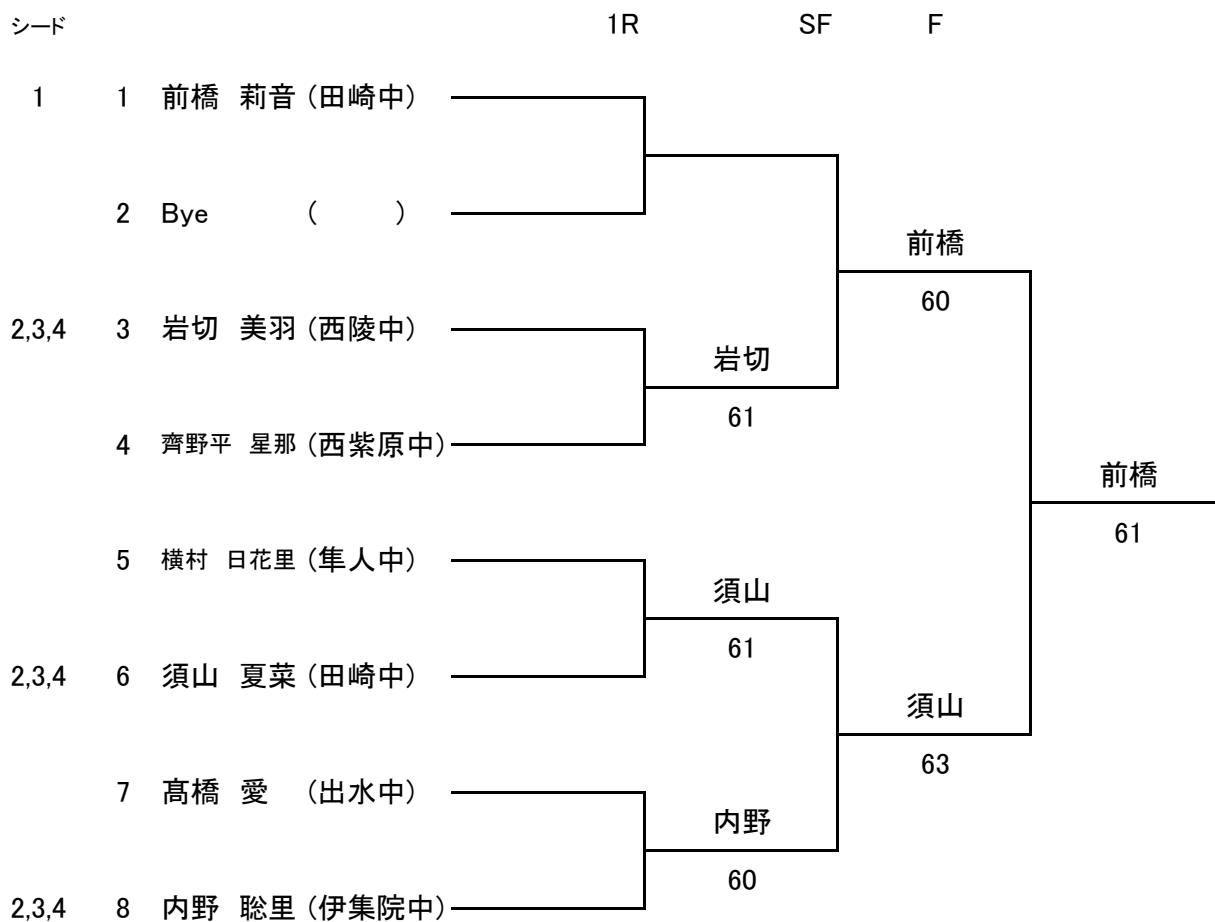

2年女子予選

2年女子本選

・3位決定戦

1年女子予選

	1R	2R	SF	F			1R	2R	SF	F				
1 齊野平 星那 (西紫原中)				齊野平 60	本選	21 小山 葉奈 (清水中)				小山 62	本選			
2 石塚 優妃乃 (鹿児島純心女子)		澤田 62		齊野平 61		22 住吉 音寧 (出水中)		住吉 60				小山 62	高橋 64	本選
3 澤田 葵 (出水中)						23 寺田 万優 (志學館)				永野 61				
4 石岡 更彩 (城西中)			柳元 61			24 福留 未紗 (伊敷台中)								
5 柳元 美緒 (伊敷台中)				齊野平 60		25 永野 杏佳 (城西中)								
6 林 志乃佳 (志學館)			中道 63			26 内村 優月 (吉野東中)						内村 61		
7 中道 莉穂 (出水中)						27 中村 萌々 (鹿児島純心女子)								
8 川田 藍花 (城西中)			西 60	新納 60		28 田中 住奈 (西紫原中)						高橋 60		
9 西 美羽 (西紫原中)						29 BYE ()						高橋 60		
10 新納 夏 (伊敷台中)						30 高橋 愛 (出水中)								
11 横村 日花里 (隼人中)			横村 60	本選	31 宮脇 莉央 (西紫原中)					宮脇 60	本選			
12 馬場 比奈 (志學館)		瀬戸口 63				32 寶地 玲那 (城西中)				坂元 60				
13 瀬戸口 結香 (城西中)						33 坂元 愛梨 (鹿児島純心女子)						志水 62		
14 久保田 菜々 (伊敷台中)			吉村 61			34 田之頭 咲 (志學館)						志水 60		
15 吉村 七楓 (西紫原中)					横村 60	35 志水 愛 (出水中)								
16 谷口 葵 (鹿児島純心女子)			谷口 60			36 永山 結清 (大始良中)						永山 60	永山 60	本選
17 中村 愛子 (出水中)						37 福田 彩乃 (西紫原中)								
18 東 咲羽 (西紫原中)		東 60			上山 60	38 不笠 あみ (伊敷台中)								
19 稲森 莉央 (伊敷台中)						39 BYE ()						永山 62		
20 上山 陽花 (城西中)			上山 63			40 隈元 華音 (田崎中)						隈元 61		

1年女子本選

・3位決定戦