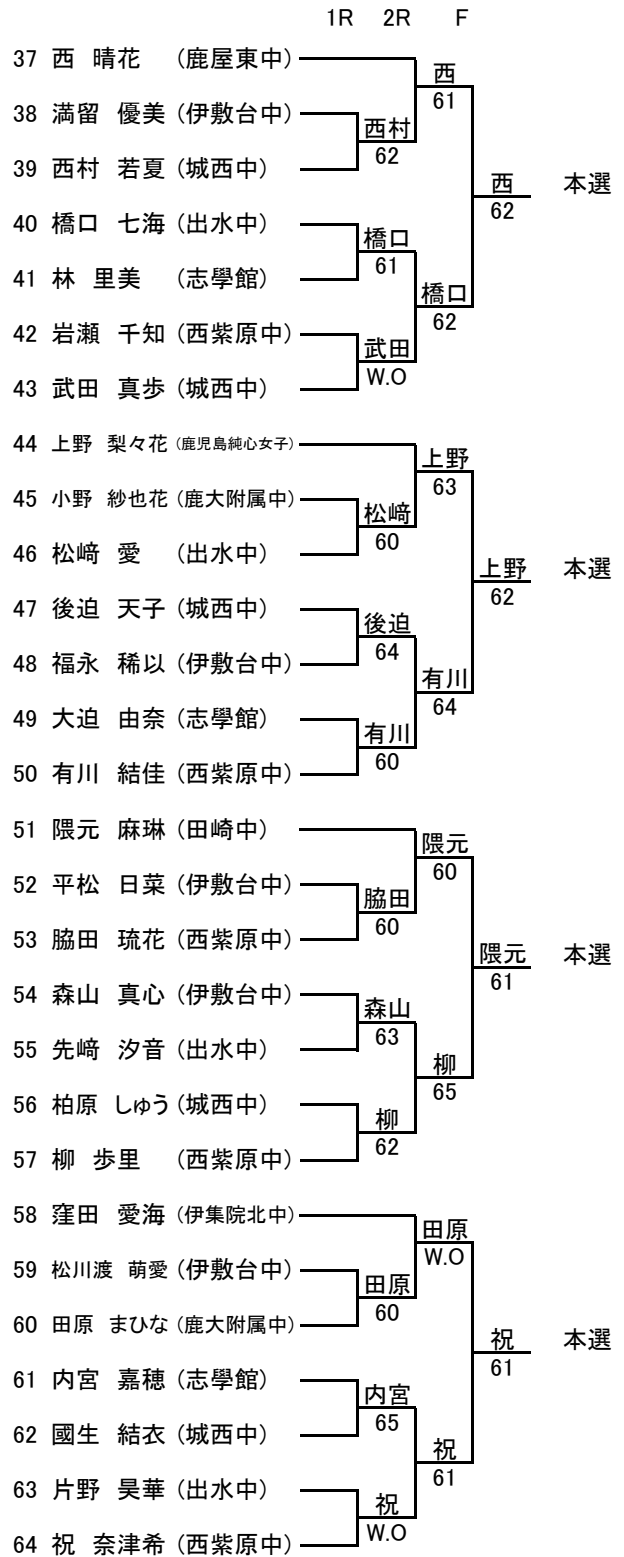

2年女子予選

2年女子本選

・3位決定戦

1年女子予選

	1R	2R	SF	F			1R	2R	SF	F				
1 齊野平 星那 (西紫原中)				齊野平 60	本選	21 小山 葉奈 (清水中)				小山 62	本選			
2 石塚 優妃乃 (鹿児島純心女子)		澤田 62		齊野平 61		22 住吉 音寧 (出水中)		住吉 60				小山 62	高橋 64	本選
3 澤田 葵 (出水中)						23 寺田 万優 (志學館)				永野 61				
4 石岡 更彩 (城西中)			柳元 61			24 福留 未紗 (伊敷台中)								
5 柳元 美緒 (伊敷台中)				齊野平 60		25 永野 杏佳 (城西中)								
6 林 志乃佳 (志學館)			中道 63			26 内村 優月 (吉野東中)						内村 61		
7 中道 莉穂 (出水中)						27 中村 萌々 (鹿児島純心女子)								
8 川田 藍花 (城西中)			西 60	新納 60		28 田中 住奈 (西紫原中)						高橋 60		
9 西 美羽 (西紫原中)						29 BYE ()						高橋 60		
10 新納 夏 (伊敷台中)						30 高橋 愛 (出水中)								
11 横村 日花里 (隼人中)			横村 60	本選	31 宮脇 莉央 (西紫原中)					宮脇 60	本選			
12 馬場 比奈 (志學館)		瀬戸口 63				32 寶地 玲那 (城西中)				坂元 60				
13 瀬戸口 結香 (城西中)						33 坂元 愛梨 (鹿児島純心女子)						志水 62		
14 久保田 菜々 (伊敷台中)			吉村 61			34 田之頭 咲 (志學館)						志水 60		
15 吉村 七楓 (西紫原中)					横村 60	35 志水 愛 (出水中)								
16 谷口 葵 (鹿児島純心女子)			谷口 60			36 永山 結清 (大始良中)						永山 60	永山 60	本選
17 中村 愛子 (出水中)						37 福田 彩乃 (西紫原中)								
18 東 咲羽 (西紫原中)		東 60			上山 60	38 不笠 あみ (伊敷台中)								
19 稲森 莉央 (伊敷台中)						39 BYE ()						永山 62		
20 上山 陽花 (城西中)			上山 63			40 隈元 華音 (田崎中)						隈元 61		

1年女子本選

・3位決定戦