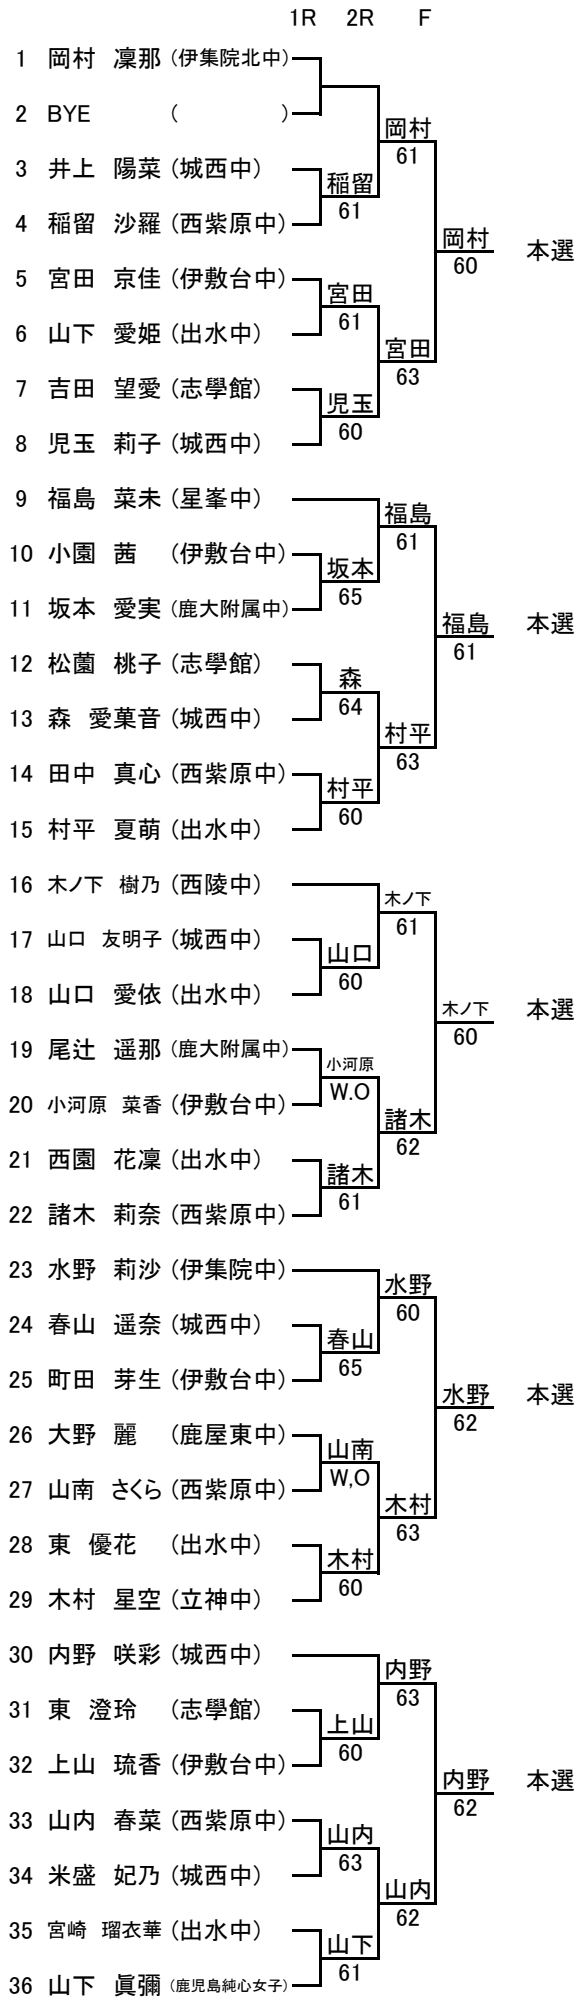

2年女子予選

2年女子本選

・3位決定戦

1年女子予選

	1R	2R	SF	F			1R	2R	SF	F				
1 齊野平 星那 (西紫原中)				齊野平 60	本選	21 小山 葉奈 (清水中)				小山 62	本選			
2 石塚 優妃乃 (鹿児島純心女子)		澤田 62		齊野平 61		22 住吉 音寧 (出水中)		住吉 60				小山 62	高橋 64	本選
3 澤田 葵 (出水中)						23 寺田 万優 (志學館)				永野 61				
4 石岡 更彩 (城西中)			柳元 61			24 福留 未紗 (伊敷台中)								
5 柳元 美緒 (伊敷台中)				齊野平 60		25 永野 杏佳 (城西中)								
6 林 志乃佳 (志學館)			中道 63			26 内村 優月 (吉野東中)						内村 61		
7 中道 莉穂 (出水中)						27 中村 萌々 (鹿児島純心女子)								
8 川田 藍花 (城西中)			西 60	新納 60		28 田中 住奈 (西紫原中)						高橋 60		
9 西 美羽 (西紫原中)						29 BYE ()						高橋 60		
10 新納 夏 (伊敷台中)						30 高橋 愛 (出水中)								
11 横村 日花里 (隼人中)			横村 60	本選	31 宮脇 莉央 (西紫原中)					宮脇 60	本選			
12 馬場 比奈 (志學館)		瀬戸口 63				32 寶地 玲那 (城西中)				坂元 60				
13 瀬戸口 結香 (城西中)						33 坂元 愛梨 (鹿児島純心女子)						志水 62		
14 久保田 菜々 (伊敷台中)			吉村 61			34 田之頭 咲 (志學館)						志水 60		
15 吉村 七楓 (西紫原中)					横村 60	35 志水 愛 (出水中)								
16 谷口 葵 (鹿児島純心女子)			谷口 60			36 永山 結清 (大始良中)						永山 60	永山 60	本選
17 中村 愛子 (出水中)						37 福田 彩乃 (西紫原中)								
18 東 咲羽 (西紫原中)		東 60			上山 60	38 不笠 あみ (伊敷台中)								
19 稲森 莉央 (伊敷台中)						39 BYE ()						永山 62		
20 上山 陽花 (城西中)			上山 63			40 隈元 華音 (田崎中)						隈元 61		

1年女子本選

・3位決定戦