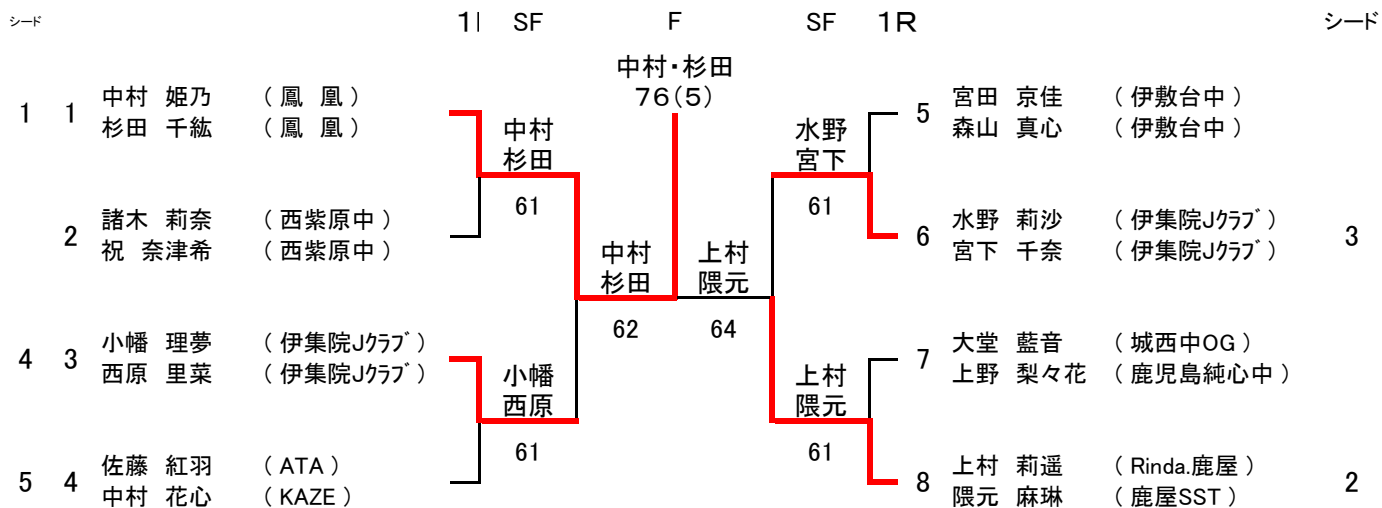

18歳女子ダブルス予選

18歳女子ダブルス本選

シード		1I	SF	F	SF	1R	シード
1	1	浅谷 梨子 (鹿児島純心) 山口 倫慧綺 (鹿児島純心)	浅谷 山口 61	中村・佐藤 60	前原 山田 63	5 佐々木 舞帆 (鹿児島純心) 古田 桃里 (鹿児島純心)	5
	2	大久保 真央 (樟南) 成松 来 (樟南)		浅谷 山口 63	中村 佐藤 63	6 山田 桃華 (鹿実) 前原 愛香 (鹿実)	3
4	3	伊藤 凜 (鳳凰) 西田 舞子 (鳳凰)	伊藤 西田 62		中村 佐藤 61	7 織田 未那美 (武岡台) 吉村 玲音 (武岡台)	
6	4	中藺 聖華 (鹿実) 中藺 愛華 (鹿実)				8 中村 香里 (鳳凰) 佐藤 唯 (鳳凰)	2

・3位決定戦

9	伊藤 凜 (鳳凰) 西田 舞子 (鳳凰)	伊藤 西田 61
10	山田 桃華 (鹿実) 前原 愛香 (鹿実)	

・5位決定戦

11	大久保 真央 (樟南) 成松 来 (樟南)	佐々木 古田 75
12	佐々木 舞帆 (鹿児島純心) 古田 桃里 (鹿児島純心)	
13	中藺 聖華 (鹿実) 中藺 愛華 (鹿実)	中藺 中藺 76 (3)
14	織田 未那美 (武岡台) 吉村 玲音 (武岡台)	61

16歳女子ダブルス予選

16歳女子ダブルス本選

-3位決定戦

-5位決定戦

14歳女子ダブルス予選

	1F	2R	F		1R	2R	F
1	横村 日花里 (エアホートテニスクラブ)	永山 結清 (丸山J.T.C)		横村 永山	17	岡村 凜那 (伊集院Jクラブ)	吉重 ななこ (サングリーンJr)
2	BYE				岡村 吉重		
3	高木 心愛 (城西中)	中山 歳輝 (城西中)		60	18	寶地 玲那 (城西中)	松元 愛佳 (城西中)
4	先崎 汐音 (出水中)	澤田 葵 (出水中)			岡村 吉重		
5	吉村 七楓 (西紫原中)	東 咲羽 (西紫原中)		60	19	宮崎 瑠衣華 (出水中)	東 優花 (出水中)
6	山下 愛姫 (出水中)	住吉 音寧 (出水中)			宮崎 東		
7	不笠 あみ (伊敷台中)	満留 優美 (伊敷台中)		61	20	清野 結貴 (城西中)	福島 彩音 (城西中)
8	上山 陽花 (城西中)	永野 杏佳 (城西中)			64		
9	福島 菜未 (Teamくろまめ)	山口 真依寧 (JTТА)		61	21	柳元 美緒 (伊敷台中)	稲森 莉央 (伊敷台中)
10	中村 愛子 (出水中)	中道 莉穂 (出水中)			22	石岡 更彩 (城西中)	瀬戸口 結香 (城西中)
11	稻留 穂香 (城西中)	平 風沙 (城西中)		61	23	田中 住奈 (西紫原中)	川上 りあ (西紫原中)
12	小園 茜 (伊敷台中)	松川渡 萌愛 (伊敷台中)			松崎 高橋		
13	山口 愛依 (出水中)	志水 愛 (出水中)		61	24	松崎 愛 (出水中)	高橋 愛 (出水中)
14	川田 藍花 (城西中)	川原 日和 (城西中)			61		
15	西 美羽 (西紫原中)	福田 彩乃 (西紫原中)		62	25	山下 結名 (ATA)	堀 桜子 (ATA)
16	福留 未紗 (伊敷台中)	久保田 菜々 (伊敷台中)			山下 堀		
				62	26	中野 真央 (西紫原中)	渡邊 万優 (西紫原中)
					W.O		
				62	27	松岡 美葵 (城西中)	南 花凜 (城西中)
					平松 町田		
				63	28	平松 日菜 (伊敷台中)	町田 芽生 (伊敷台中)
					63		
				62	29	森 愛葉音 (城西中)	山口 友明子 (城西中)
					小山 内村		
				62	30	小山 葉奈 (ERG)	内村 優月 (KAZE)
					62		
				62	31	西園 花凜 (出水中)	片野 昊華 (出水中)
					齊野平 宮脇		
				60	32	齊野平 星那 (西紫原中)	宮脇 莉央 (西紫原中)
					60		