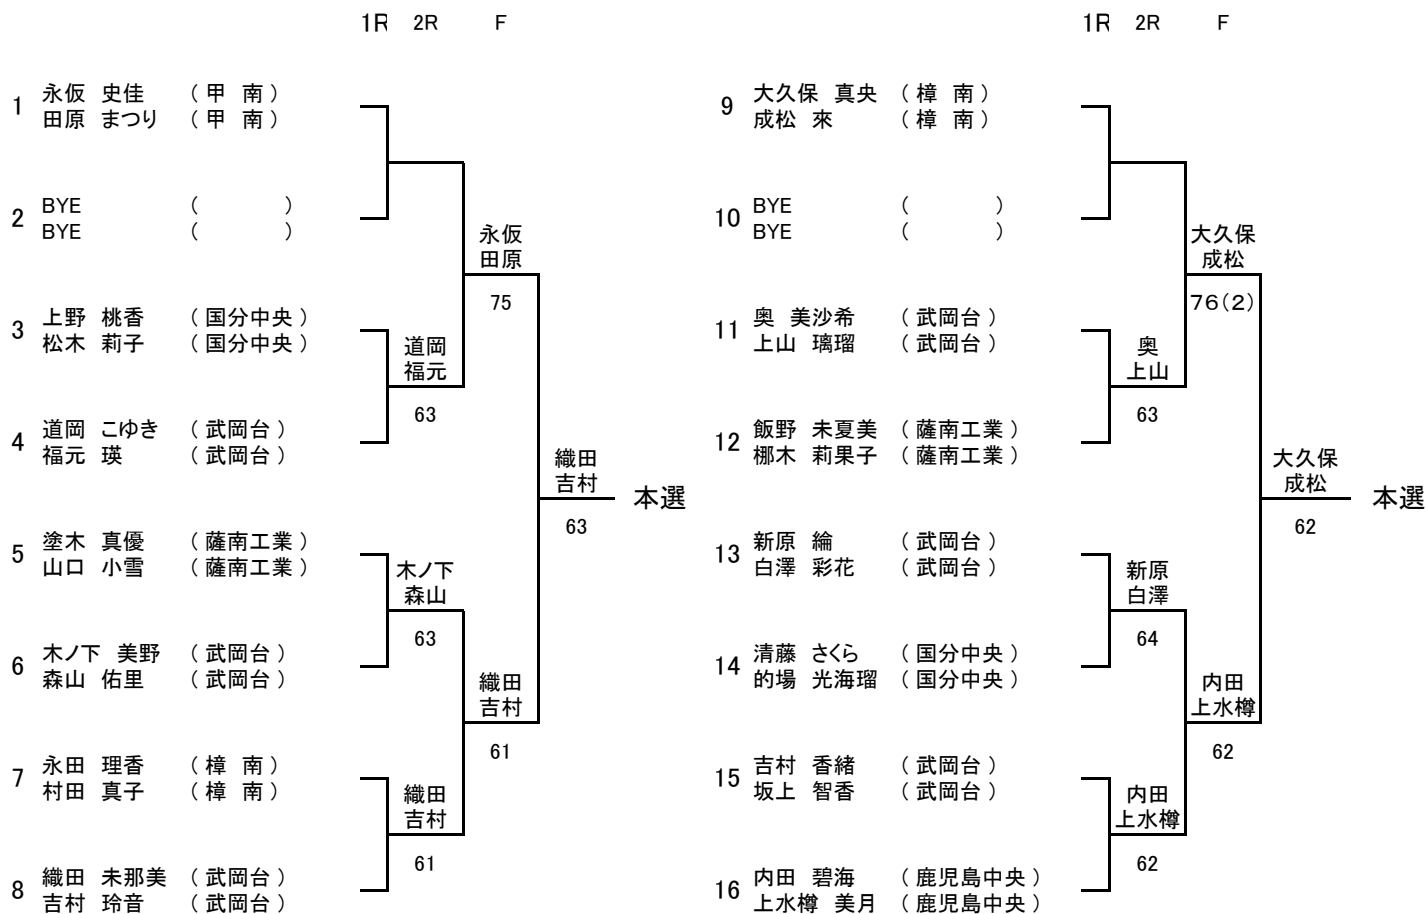

18歳女子ダブルス予選

18歳女子ダブルス本選

シード		1I	SF	F	SF	1R	シード
1	1	浅谷 梨子 (鹿児島純心) 山口 倫慧綺 (鹿児島純心)	浅谷 山口 61	中村・佐藤 60	前原 山田 63	5 佐々木 舞帆 (鹿児島純心) 古田 桃里 (鹿児島純心)	5
	2	大久保 真央 (樟南) 成松 来 (樟南)		浅谷 山口 63	中村 佐藤 63	6 山田 桃華 (鹿実) 前原 愛香 (鹿実)	3
4	3	伊藤 凜 (鳳凰) 西田 舞子 (鳳凰)	伊藤 西田 62		中村 佐藤 61	7 織田 未那美 (武岡台) 吉村 玲音 (武岡台)	
6	4	中藺 聖華 (鹿実) 中藺 愛華 (鹿実)				8 中村 香里 (鳳凰) 佐藤 唯 (鳳凰)	2

・3位決定戦

9	伊藤 凜 (鳳凰) 西田 舞子 (鳳凰)	伊藤 西田 61
10	山田 桃華 (鹿実) 前原 愛香 (鹿実)	

・5位決定戦

11	大久保 真央 (樟南) 成松 来 (樟南)	佐々木 古田 75
12	佐々木 舞帆 (鹿児島純心) 古田 桃里 (鹿児島純心)	
13	中藺 聖華 (鹿実) 中藺 愛華 (鹿実)	中藺 中藺 76 (3)
14	織田 未那美 (武岡台) 吉村 玲音 (武岡台)	61

16歳女子ダブルス予選

16歳女子ダブルス本選

-3位決定戦

-5位決定戦

14歳女子ダブルス予選

	1F	2R	F		1R	2R	F
1	横村 日花里 (エアホートテニスクラブ)	永山 結清 (丸山J.T.C)		横村 永山	17	岡村 凜那 (伊集院Jクラブ)	吉重 ななこ (サングリーンJr)
2	BYE				岡村 吉重		
3	高木 心愛 (城西中)	中山 歳輝 (城西中)		60	18	寶地 玲那 (城西中)	松元 愛佳 (城西中)
4	先崎 汐音 (出水中)	澤田 葵 (出水中)			岡村 吉重		
5	吉村 七楓 (西紫原中)	東 咲羽 (西紫原中)		60	19	宮崎 瑠衣華 (出水中)	東 優花 (出水中)
6	山下 愛姫 (出水中)	住吉 音寧 (出水中)			宮崎 東		
7	不笠 あみ (伊敷台中)	満留 優美 (伊敷台中)		61	20	清野 結貴 (城西中)	福島 彩音 (城西中)
8	上山 陽花 (城西中)	永野 杏佳 (城西中)			64		
9	福島 菜未 (Teamくろまめ)	山口 真依寧 (JTТА)		61	21	柳元 美緒 (伊敷台中)	稲森 莉央 (伊敷台中)
10	中村 愛子 (出水中)	中道 莉穂 (出水中)			22	石岡 更彩 (城西中)	瀬戸口 結香 (城西中)
11	稻留 穂香 (城西中)	平 風沙 (城西中)		61	23	田中 住奈 (西紫原中)	川上 りあ (西紫原中)
12	小園 茜 (伊敷台中)	松川渡 萌愛 (伊敷台中)			松崎 高橋		
13	山口 愛依 (出水中)	志水 愛 (出水中)		61	24	松崎 愛 (出水中)	高橋 愛 (出水中)
14	川田 藍花 (城西中)	川原 日和 (城西中)			61		
15	西 美羽 (西紫原中)	福田 彩乃 (西紫原中)		62	25	山下 結名 (ATA)	堀 桜子 (ATA)
16	福留 未紗 (伊敷台中)	久保田 菜々 (伊敷台中)			山下 堀		
				62	26	中野 真央 (西紫原中)	渡邊 万優 (西紫原中)
					W.O		
				62	27	松岡 美葵 (城西中)	南 花凜 (城西中)
					平松 町田		
				63	28	平松 日菜 (伊敷台中)	町田 芽生 (伊敷台中)
					63		
				62	29	森 愛葉音 (城西中)	山口 友明子 (城西中)
					小山 内村		
				62	30	小山 葉奈 (ERG)	内村 優月 (KAZE)
					62		
				62	31	西園 花凜 (出水中)	片野 昊華 (出水中)
					齊野平 宮脇		
				60	32	齊野平 星那 (西紫原中)	宮脇 莉央 (西紫原中)
					60		