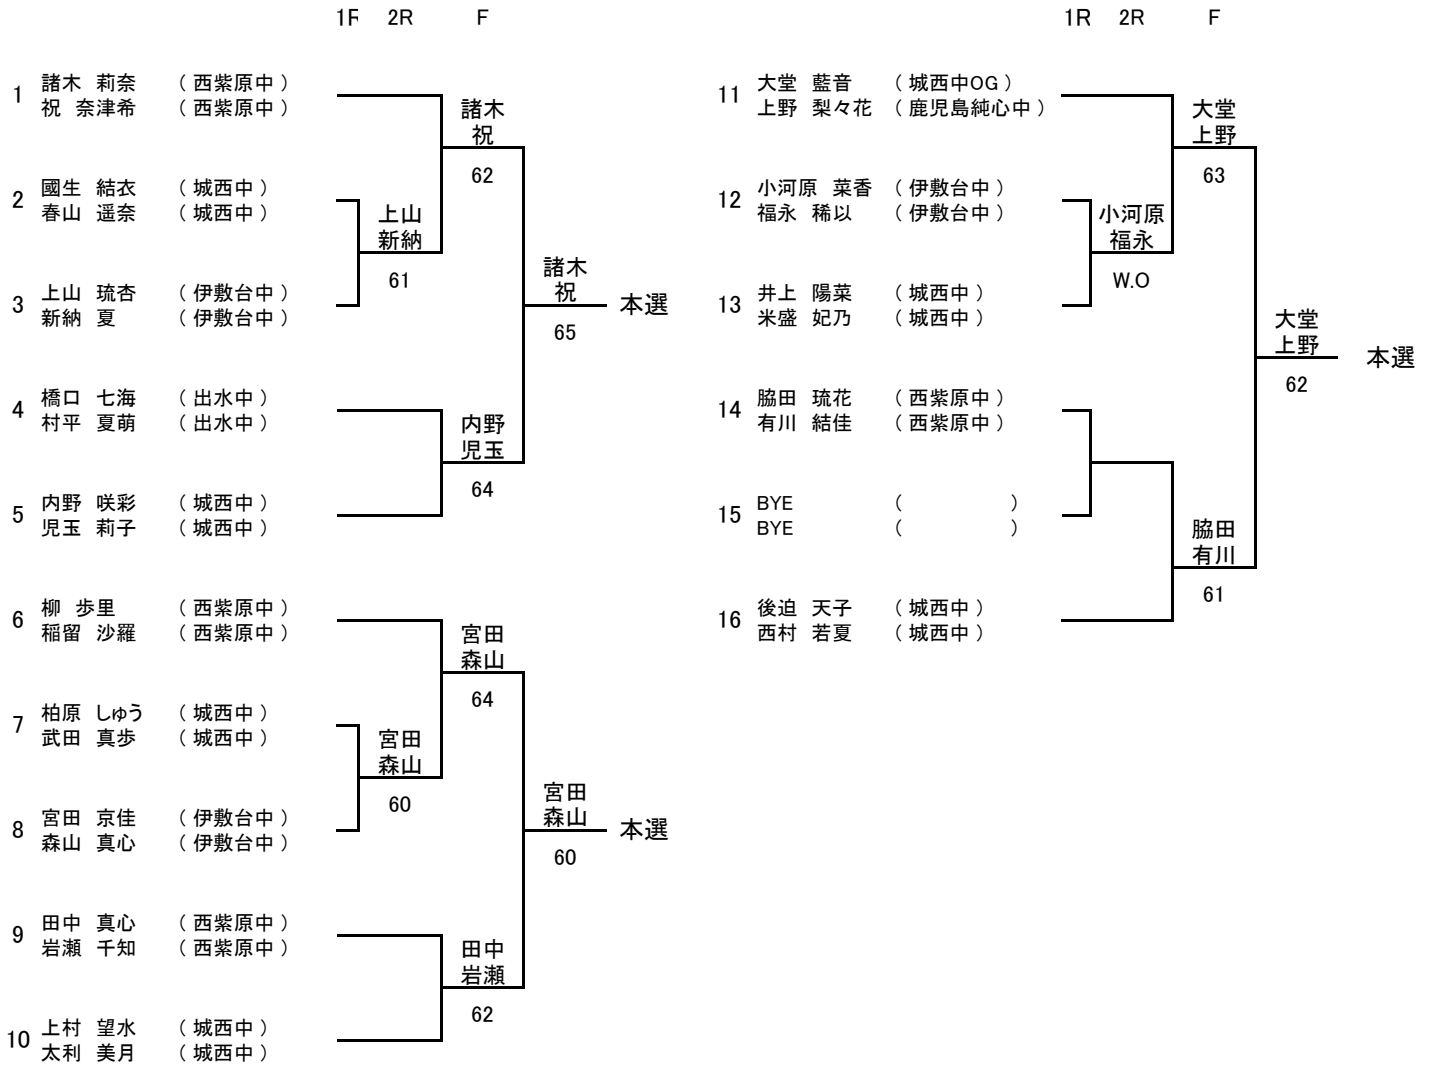

18歳女子ダブルス予選

18歳女子ダブルス本選

シード		1I	SF	F	SF	1R	シード
1	1	浅谷 梨子 (鹿児島純心) 山口 倫慧綺 (鹿児島純心)	浅谷 山口 61	中村・佐藤 60	前原 山田 63	5 佐々木 舞帆 (鹿児島純心) 古田 桃里 (鹿児島純心)	5
	2	大久保 真央 (樟南) 成松 来 (樟南)		浅谷 山口 63	中村 佐藤 63	6 山田 桃華 (鹿実) 前原 愛香 (鹿実)	3
4	3	伊藤 凜 (鳳凰) 西田 舞子 (鳳凰)	伊藤 西田 62		中村 佐藤 61	7 織田 未那美 (武岡台) 吉村 玲音 (武岡台)	
6	4	中藺 聖華 (鹿実) 中藺 愛華 (鹿実)				8 中村 香里 (鳳凰) 佐藤 唯 (鳳凰)	2

・3位決定戦

9	伊藤 凜 (鳳凰) 西田 舞子 (鳳凰)	伊藤 西田 61
10	山田 桃華 (鹿実) 前原 愛香 (鹿実)	

・5位決定戦

11	大久保 真央 (樟南) 成松 来 (樟南)	佐々木 古田 75
12	佐々木 舞帆 (鹿児島純心) 古田 桃里 (鹿児島純心)	
13	中藺 聖華 (鹿実) 中藺 愛華 (鹿実)	中藺 中藺 76 (3)
14	織田 未那美 (武岡台) 吉村 玲音 (武岡台)	61

16歳女子ダブルス予選

16歳女子ダブルス本選

-3位決定戦

-5位決定戦

14歳女子ダブルス予選

	1F	2R	F		1R	2R	F
1	横村 日花里 (エアホートテニスクラブ)	永山 結清 (丸山J.T.C)		横村 永山	17	岡村 凜那 (伊集院Jクラブ)	吉重 ななこ (サングリーンJr)
2	BYE				岡村 吉重		
3	高木 心愛 (城西中)	中山 歳輝 (城西中)		60	18	寶地 玲那 (城西中)	松元 愛佳 (城西中)
4	先崎 汐音 (出水中)	澤田 葵 (出水中)			岡村 吉重		
5	吉村 七楓 (西紫原中)	東 咲羽 (西紫原中)		60	19	宮崎 瑠衣華 (出水中)	東 優花 (出水中)
6	山下 愛姫 (出水中)	住吉 音寧 (出水中)			宮崎 東		
7	不笠 あみ (伊敷台中)	満留 優美 (伊敷台中)		61	20	清野 結貴 (城西中)	福島 彩音 (城西中)
8	上山 陽花 (城西中)	永野 杏佳 (城西中)			64		
9	福島 菜未 (Teamくろまめ)	山口 真依寧 (JTТА)		61	21	柳元 美緒 (伊敷台中)	稲森 莉央 (伊敷台中)
10	中村 愛子 (出水中)	中道 莉穂 (出水中)			22	石岡 更彩 (城西中)	瀬戸口 結香 (城西中)
11	稻留 穂香 (城西中)	平 風沙 (城西中)		61	23	田中 住奈 (西紫原中)	川上 りあ (西紫原中)
12	小園 茜 (伊敷台中)	松川渡 萌愛 (伊敷台中)			松崎 高橋		
13	山口 愛依 (出水中)	志水 愛 (出水中)		61	24	松崎 愛 (出水中)	高橋 愛 (出水中)
14	川田 藍花 (城西中)	川原 日和 (城西中)			61		
15	西 美羽 (西紫原中)	福田 彩乃 (西紫原中)		62	25	山下 結名 (ATA)	堀 桜子 (ATA)
16	福留 未紗 (伊敷台中)	久保田 菜々 (伊敷台中)			山下 堀		
				62	26	中野 真央 (西紫原中)	渡邊 万優 (西紫原中)
					W.O		
				62	27	松岡 美葵 (城西中)	南 花凜 (城西中)
					平松 町田		
				63	28	平松 日菜 (伊敷台中)	町田 芽生 (伊敷台中)
					63		
				62	29	森 愛葉音 (城西中)	山口 友明子 (城西中)
					小山 内村		
				62	30	小山 葉奈 (ERG)	内村 優月 (KAZE)
					62		
				62	31	西園 花凜 (出水中)	片野 昊華 (出水中)
					齊野平 宮脇		
				60	32	齊野平 星那 (西紫原中)	宮脇 莉央 (西紫原中)
					60		