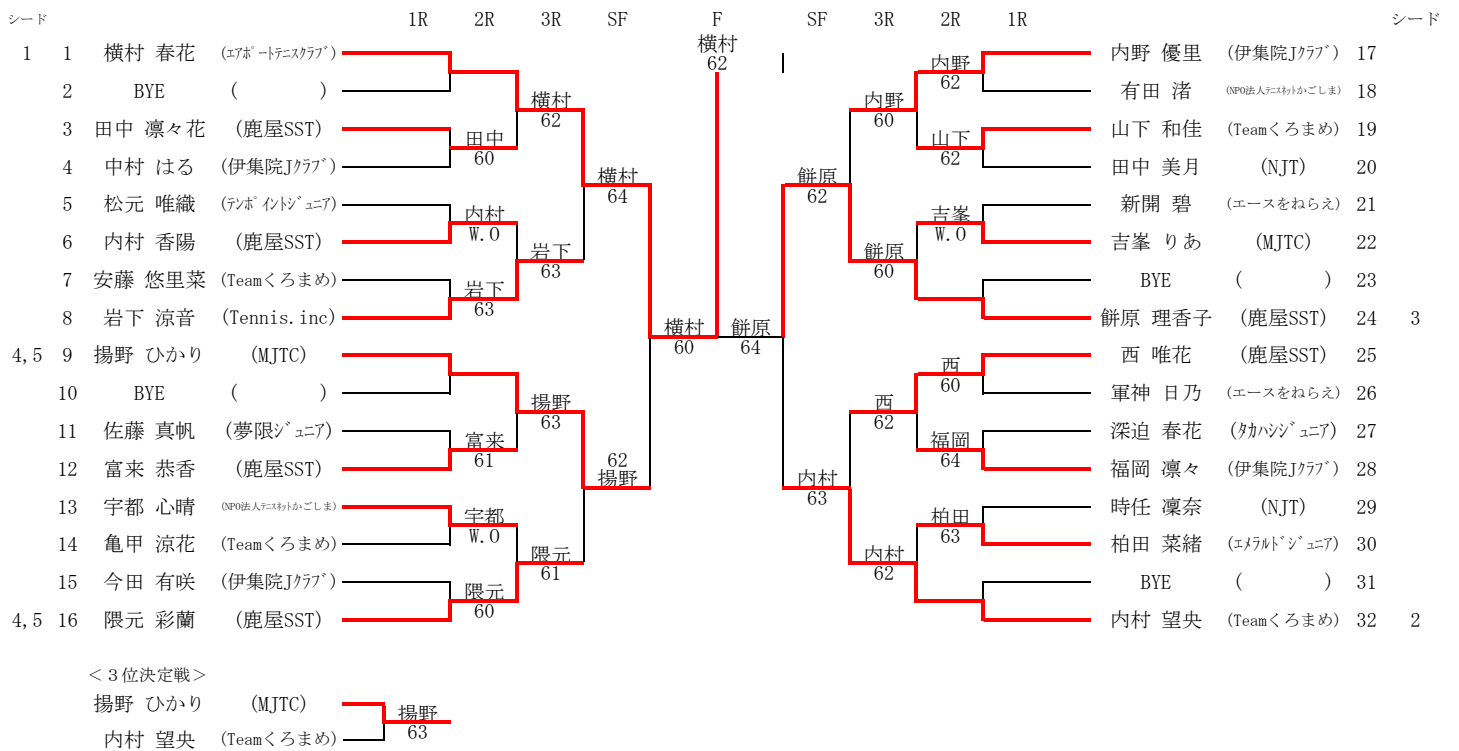

グラスホッパー 小学6・5年生の部 男子

グラスホッパー 小学6・5年生の部 女子

グラスホッパ 小学4年生以下男子

シード			1 R	2R	3 R	SF	F
1	1	久保 蓮生 (伊集院Jクラブ)			久保		
	2	池田 翔真 (KAZE)		池田	61		
	3	高木 勝一 (エースをねらえ)		62		久保	
	4	垣内 大 (伊集院Jクラブ)			宇都	61	
	5	宇都 優里 (NPO法人テニスとかごしま)			64		久保
	6	重 雄登 (伊集院Jクラブ)			重		65
	7	小金丸 開瑛 (エメラルドジュニア)		小金丸	60	重	
	8	菊永 晶仁 (エースをねらえ)		60		60	
	9	新名主 謙斗 (伊集院Jクラブ)			新名主		
	10	石原 葵生 (タカハジメジュニア)			64		久保
	11	坂之上 賢心 (伊集院Jクラブ)			恒吉		60
	12	恒吉 大暉 (SPC)			65	恒吉	
	13	丸山 泰澄 (伊集院Jクラブ)				61	
	14	BYE ()			丸山		
	15	柿木 亜文 (知覧テニスの森)			65		鳥丸
	16	今村 勇斗 (伊集院Jクラブ)			山本		61
	17	山本 煌良 (エースをねらえ)			60	鳥丸	
	18	児玉 湊史 (伊集院Jクラブ)				60	
	19	田畑 陽向 (グリーンテニス)			鳥丸		
2	20	鳥丸 遙斗 (鹿屋SST)			W.O		

< 3位決定戦 >

重 雄登 (伊集院Jクラブ)	重
恒吉 大暉 (SPC)	60

グラスホッパ 小学4年生以下女子

シード			1 R	2R	SF	F
1	1	丸山 結衣 (伊集院Jクラブ)			丸山	
	2	門松 紗季 (原良テニスクラブ)		門松	60	
	3	坂之上 めい (伊集院Jクラブ)		65		丸山
	4	桑水流 江菜 (エースをねらえ)			桑水流	61
	5	馬場 心華菜 (伊集院Jクラブ)		柏田	61	
	6	柏田 麻緒 (エメラルドジュニア)		W.O		丸山
	7	松元 日遥 (テンポ イントジュニア)			隈元	60
	8	BYE ()			W.O	
3	9	隈元 巴七 (伊集院Jクラブ)				福岡
	10	馬場 絢菜 (伊集院Jクラブ)		瀧川		63
	11	瀧川 璃羽菜 (タカハジメジュニア)		W.O	福岡	
2	12	福岡 真 (伊集院Jクラブ)			61	

< 3位決定戦 >

桑水流 江菜 (エースをねらえ)	隈元
隈元 巴七 (伊集院Jクラブ)	65