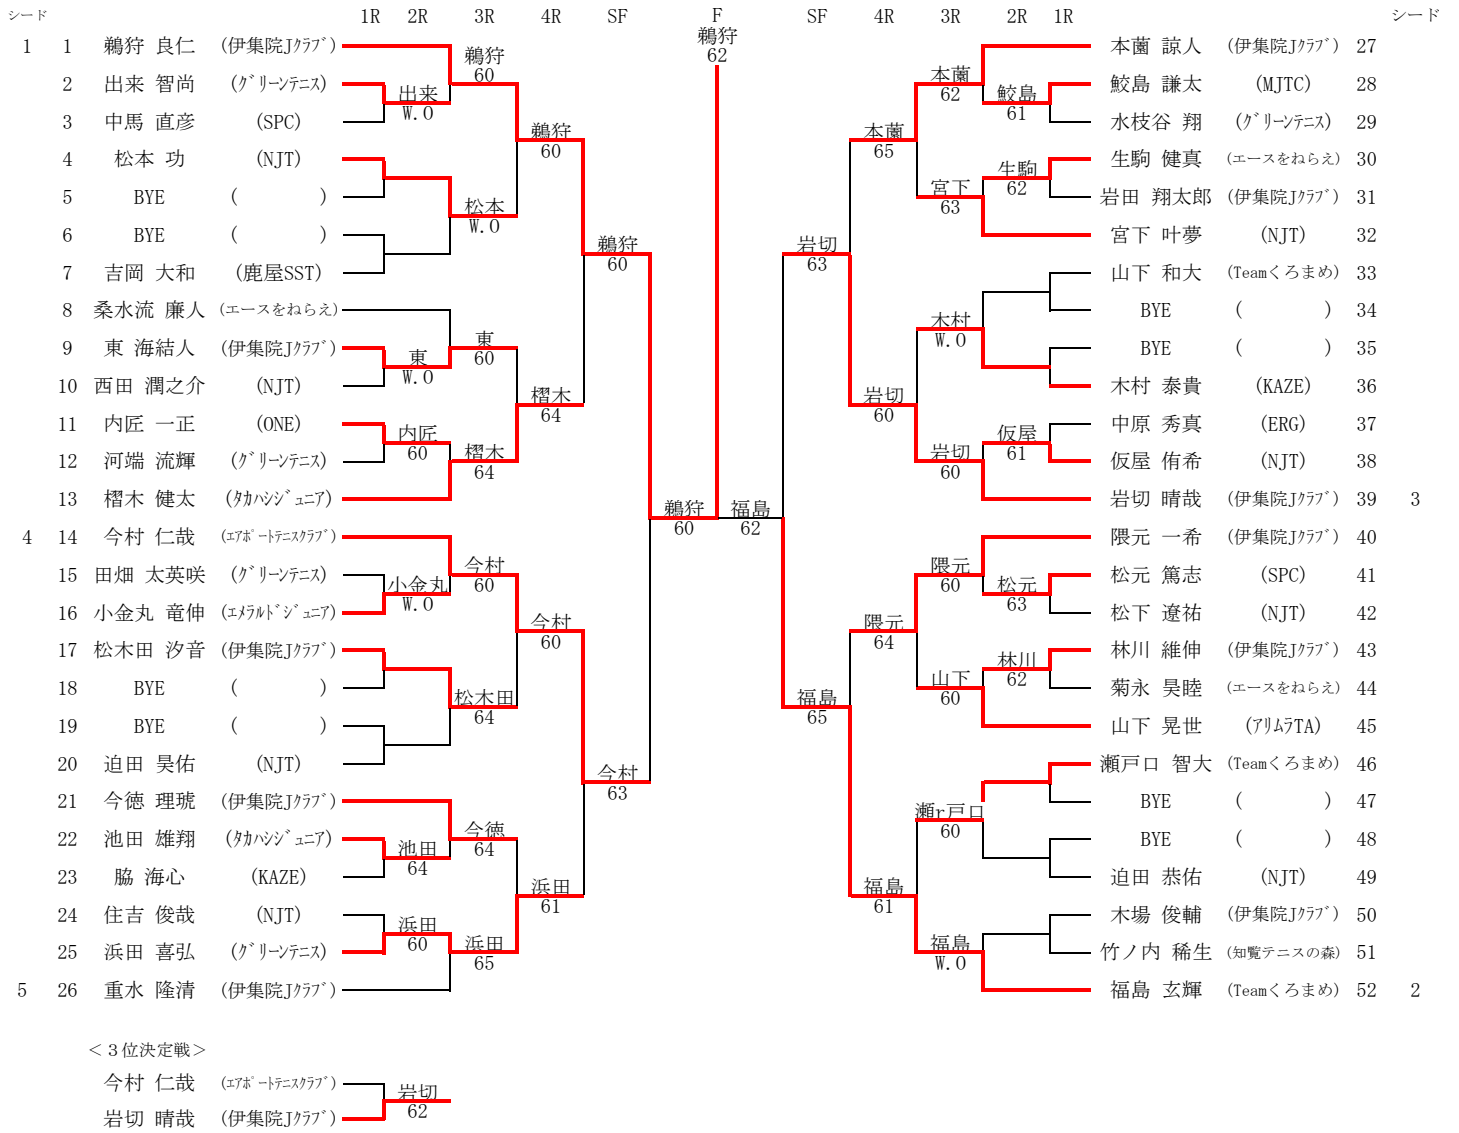

グラスホッパー 小学6・5年生の部 男子

グラスホッパー 小学6・5年生の部 女子

グラスホッパ 小学4年生以下男子

シード			1 R	2R	3 R	SF	F
1	1	久保 蓮生 (伊集院Jクラブ)			久保		
	2	池田 翔真 (KAZE)		池田	61		
	3	高木 勝一 (エースをねらえ)		62		久保	
	4	垣内 大 (伊集院Jクラブ)			宇都	61	
	5	宇都 優里 (NPO法人テニスとかごしま)			64		久保
	6	重 雄登 (伊集院Jクラブ)			重		65
	7	小金丸 開瑛 (エメラルドジュニア)		小金丸	60	重	
	8	菊永 晶仁 (エースをねらえ)		60		60	
	9	新名主 謙斗 (伊集院Jクラブ)			新名主		
	10	石原 葵生 (タカハジメジュニア)			64		久保
	11	坂之上 賢心 (伊集院Jクラブ)			恒吉		60
	12	恒吉 大暉 (SPC)			65	恒吉	
	13	丸山 泰澄 (伊集院Jクラブ)				61	
	14	BYE ()			丸山		
	15	柿木 亜文 (知覧テニスの森)			65		鳥丸
	16	今村 勇斗 (伊集院Jクラブ)			山本		61
	17	山本 煌良 (エースをねらえ)			60	鳥丸	
	18	児玉 湊史 (伊集院Jクラブ)				60	
	19	田畑 陽向 (グリーンテニス)			鳥丸		
2	20	鳥丸 遙斗 (鹿屋SST)			W.O		

< 3位決定戦 >

重 雄登 (伊集院Jクラブ)	重
恒吉 大暉 (SPC)	60

グラスホッパ 小学4年生以下女子

シード			1 R	2R	SF	F
1	1	丸山 結衣 (伊集院Jクラブ)			丸山	
	2	門松 紗季 (原良テニスクラブ)		門松	60	
	3	坂之上 めい (伊集院Jクラブ)		65		丸山
	4	桑水流 江菜 (エースをねらえ)			桑水流	61
	5	馬場 心華菜 (伊集院Jクラブ)		柏田	61	
	6	柏田 麻緒 (エメラルドジュニア)		W.O		丸山
	7	松元 日遥 (テンポ イントジュニア)			隈元	60
	8	BYE ()			W.O	
3	9	隈元 巴七 (伊集院Jクラブ)				福岡
	10	馬場 絢菜 (伊集院Jクラブ)		瀧川		63
	11	瀧川 璃羽菜 (タカハジメジュニア)		W.O	福岡	
2	12	福岡 真 (伊集院Jクラブ)			61	

< 3位決定戦 >

桑水流 江菜 (エースをねらえ)	隈元
隈元 巴七 (伊集院Jクラブ)	65