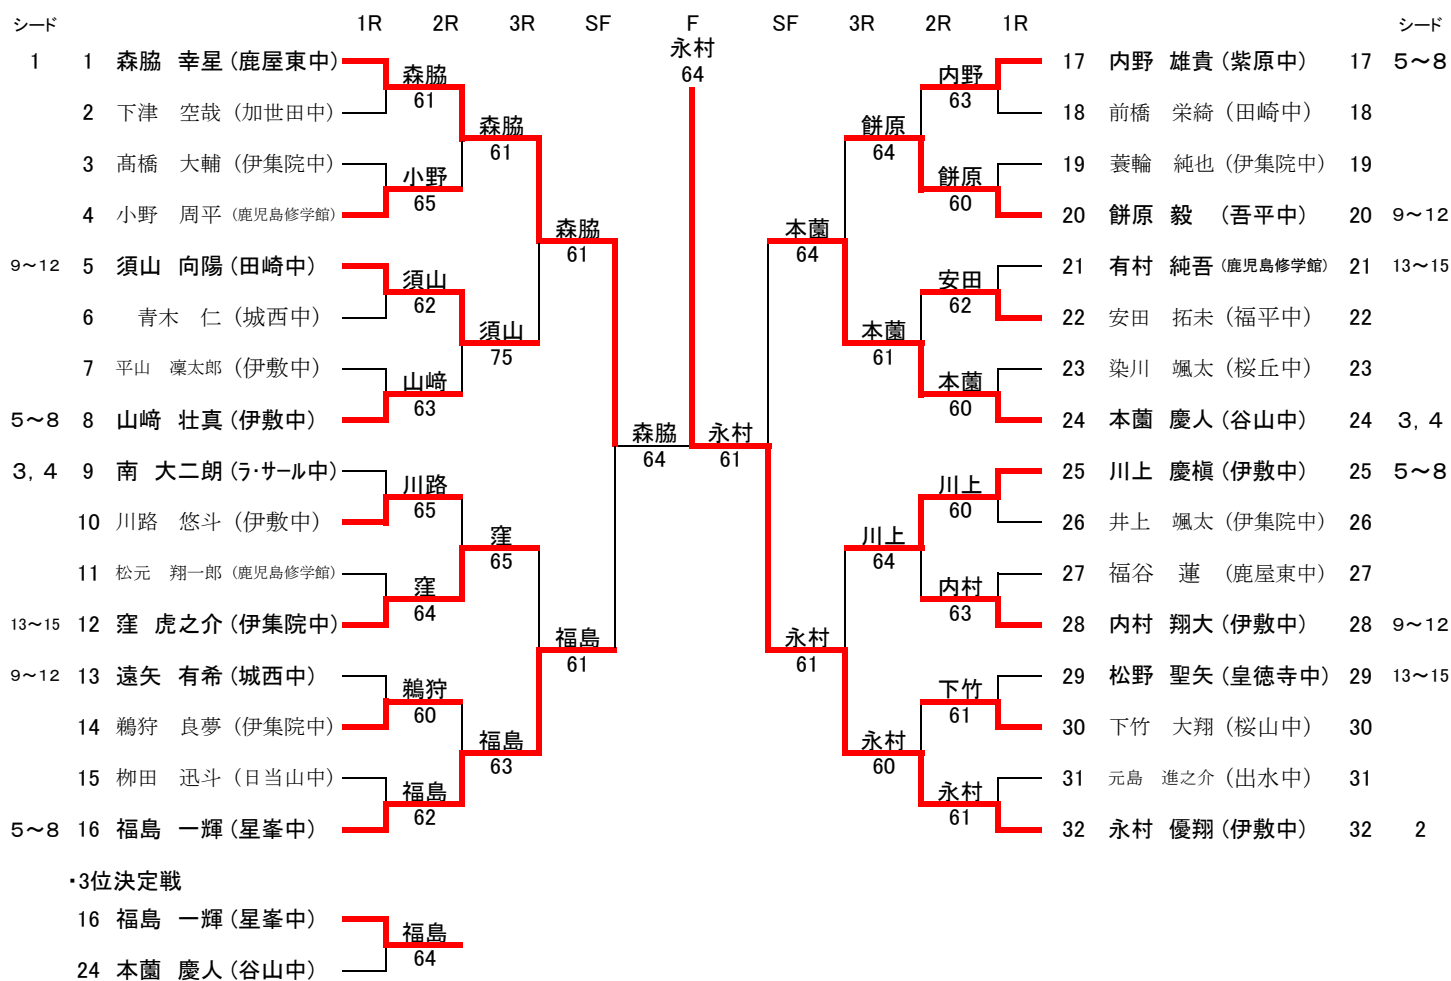

男子シングルス予選

男子シングルス予選

男子シングルス本選

女子シングルス予選

※本選開始日受付終了後、本選ドロー抽選

	1R	2R	F
1 上村 莉遥 (第一鹿屋中)		上村	6 0
2 秋元 杏音 (城西中)	小河原	6 1	
3 小河原 菜香 (伊敷台中)			上村 本選 6 0
4 松崎 愛 (出水中)		松崎	6 2
5 大津 花恋 (鹿児島修学館)			
6 須山 夏菜 (田崎中)		須山	6 0
7 山南 さくら (西紫原中)	上園	6 1	
8 上園 結子 (城西中)			須山 本選 6 0
9 中川 舞香 (伊敷台中)		中川	6 3
10 荒木 美聖 (出水中)			
11 宮下 千奈 (伊集院中)		宮下	6 2
12 坂本 愛実 (附属中)	坂本	6 0	
13 濱守 琉碧 (池田中)			宮下 本選 6 2
14 宮山 紗彩 (城西中)		宮山	6 1
15 山内 春菜 (西紫原中)			
16 水野 莉沙 (伊集院中)		水野	6 0
17 先崎 汐音 (出水中)	名越	6 2	
18 名越 万邑子 (鹿児島修学館)			水野 本選 6 1
19 新留 ゆい (伊敷台中)		新留	6 4
20 日高 めい (西陵中)			
21 内野 聡里 (伊集院中)		内野	6 0
22 木村 星空 (立神中)	木村	6 4	
23 野口 唯華 (城西中)			内野 本選 6 1
24 濱脇 帆花 (伊敷台中)		濱脇	6 4
25 尾辻 遥那 (附属中)			
26 木ノ下 樹乃 (西陵中)		木ノ下	6 0
27 澤田 葵 (出水中)	祝	6 1	
28 祝 奈津希 (西紫原中)			木ノ下 本選 6 1
29 井口 碧 (伊敷台中)		井上	6 2
30 井上 華 (鹿児島修学館)			
31 岡村 凜那 (伊集院北中)		辻	w o
32 田中 真心 (西紫原中)	辻	6 4	
33 辻 亜依 (城西中)			辻 本選 6 4
34 嶽本 果凜 (吉野東中)		松崎	6 3
35 松崎 さくら (出水中)			
36 横村 日花里 (隼人中)		横村	6 1
37 橋口 七海 (出水中)	宮田	6 1	
38 宮田 京佳 (伊敷台中)			横村 本選 6 2
39 新改 光陽 (池田中)		諸木	6 1
40 諸木 莉奈 (西紫原中)			

	1R	2R	F
41 大堂 藍音 (城西中)		大堂	6 2
42 黒木 すみれ (鹿児島修学館)	黒木	6 4	
43 上山 琉杏 (伊敷台中)			大堂 本選 6 0
44 内村 優月 (吉野東中)		宇都	6 2
45 宇都 紅葉 (出水中)			
46 鶴田 くるみ (枕崎中)		鶴田	6 1
47 吉村 明 (城西中)	吉村	6 1	
48 中村 愛子 (出水中)			雪山 本選 6 5
49 稲留 沙羅 (西紫原中)		雪山	6 1
50 雪山 花歩 (伊敷台中)			
51 西原 里菜 (伊集院中)		西原	6 1
52 岩切 美羽 (西陵中)	岩切	6 2	
53 田原 まひな (附属中)			西原 本選 6 1
54 織田 ありさ (出水中)		上山	6 3
55 上山 莉奈 (城西中)			
56 石坂 優芽 (鹿児島修学館)		石坂	6 2
57 山下 愛姫 (出水中)	脇田	6 0	
58 脇田 琉花 (西紫原中)			石坂 本選 6 2
59 萩原 まゆ (伊敷台中)		瀧田	6 2
60 瀧田 明璃 (城西中)			
61 内野 咲彩 (城西中)		内野	6 5
62 義山 莉々 (鹿児島修学館)	義山	6 1	
63 大浦 亜優 (西紫原中)			内野 本選 6 2
64 福永 稀以 (伊敷台中)		福永	6 2
65 上村 有香 (池田中)			
66 平田 綾菜 (西紫原中)		平田	6 2
67 BYE ()			
68 中村 結茄 (伊敷台中)			平田 本選 6 2
69 井手 櫻子 (城西中)		窪田	6 0
70 窪田 愛海 (伊集院北中)			
71 永山 結清 (大始良中)		永山	6 1
72 BYE ()			
73 徳重 真尋 (天保山中)			永山 本選 6 4
74 岩瀬 千知 (西紫原中)		小山	6 4
75 小山 栞奈 (清水中)			
76 西 晴花 (鹿屋東中)		西	6 0
77 BYE ()			
78 中曾根 亜海 (城西中)			西 本選 6 4
79 森山 真心 (伊敷台中)		森山	6 5
80 隈元 華音 (田崎中)			