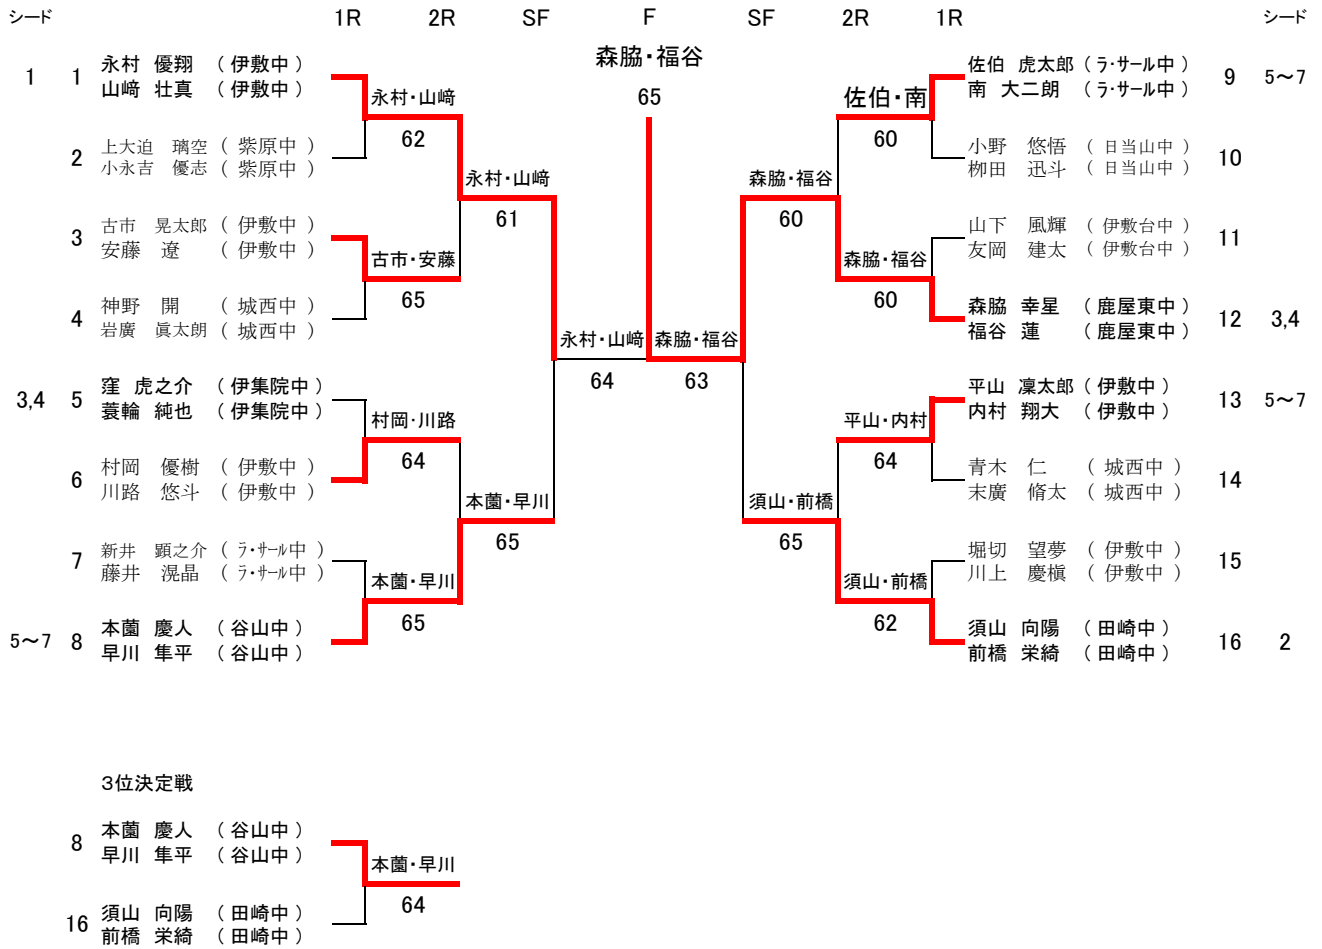

男子ダブルス本選