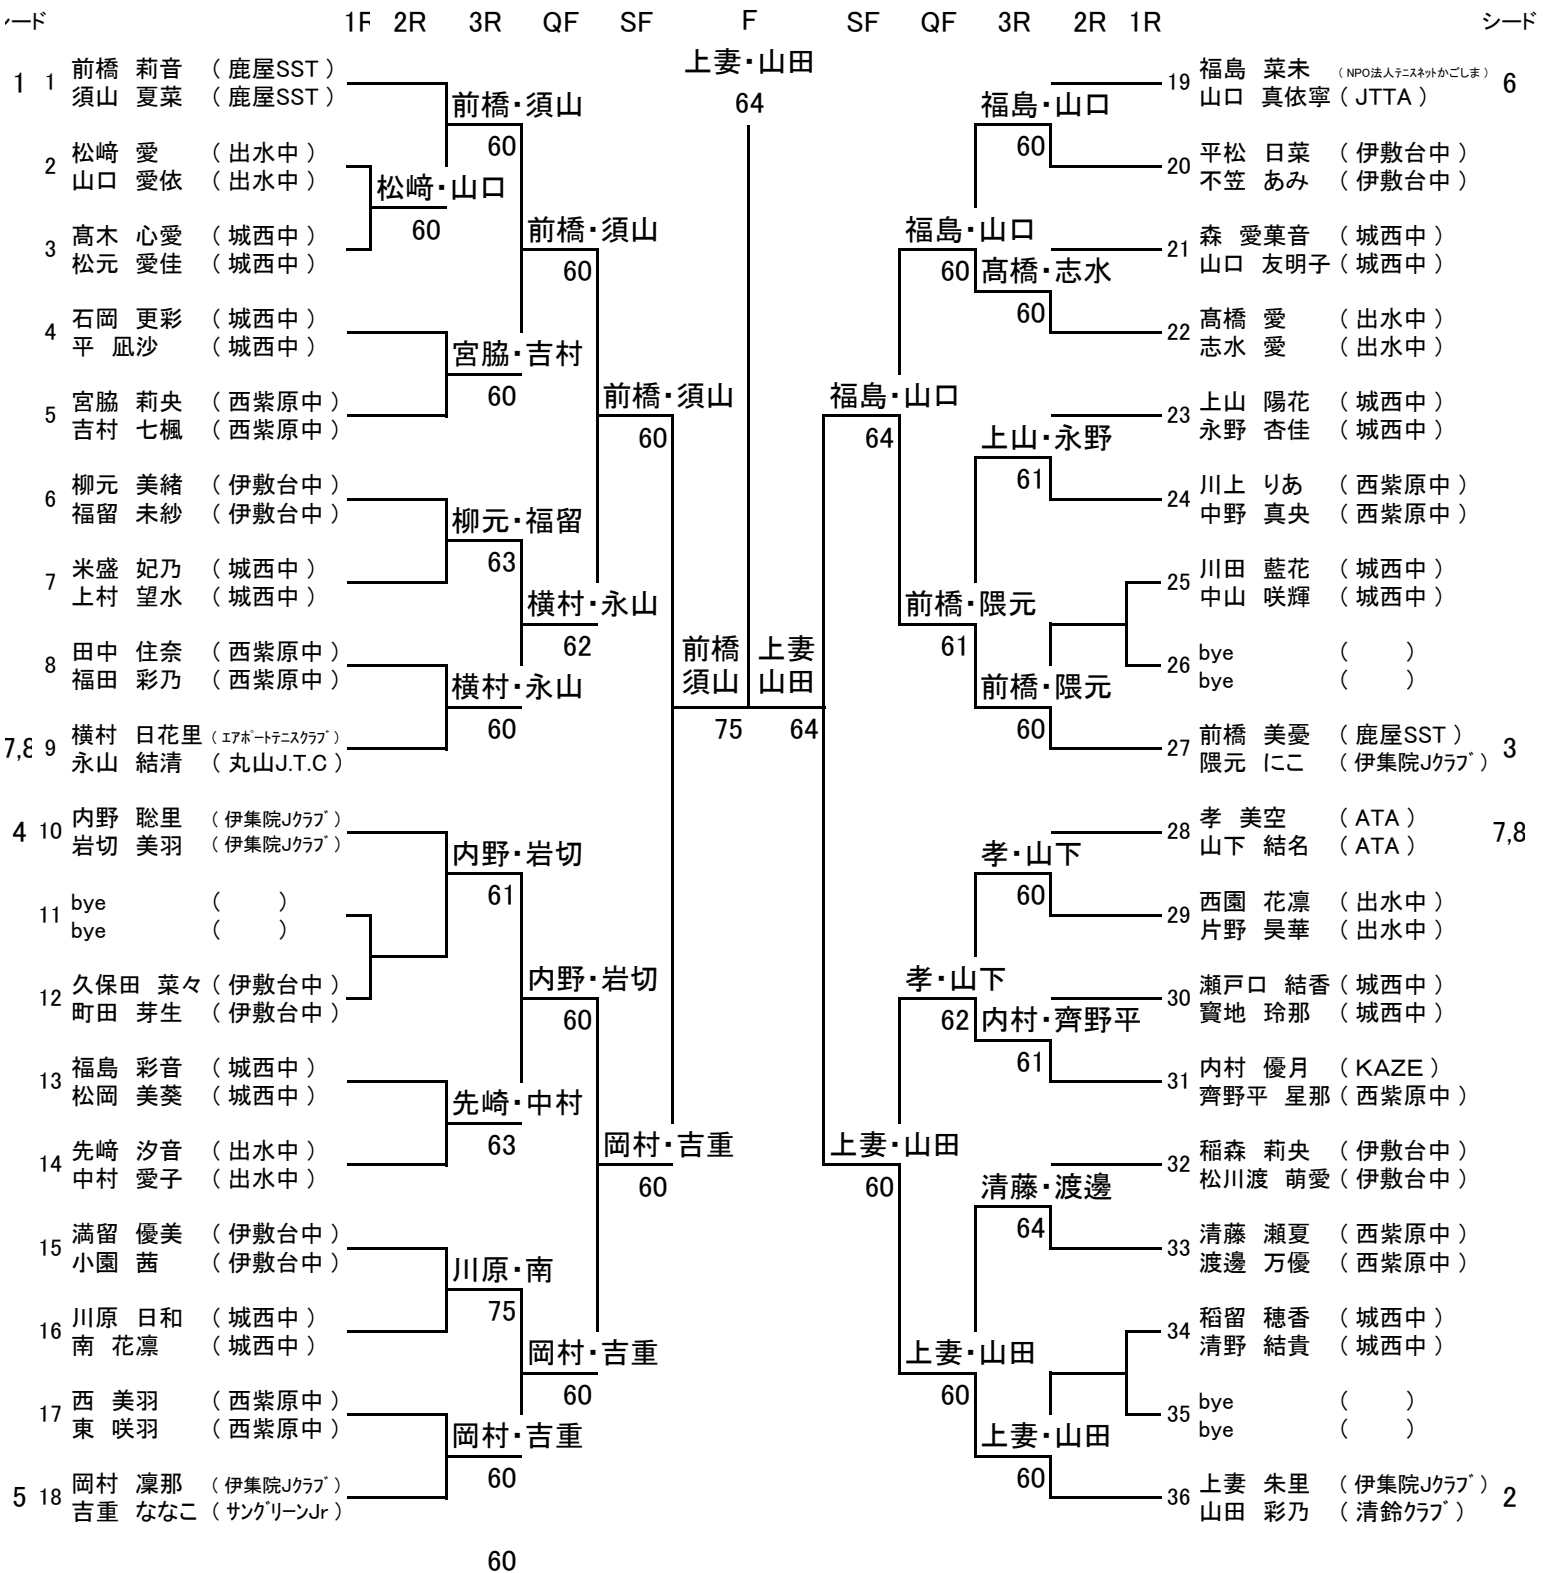

14才女子ダブルス

・3位決定戦

12才女子ダブルス

シード		1R	QF	SF	F
1	1	平岡 里彩 (エアポートテニスクラブ) 横村 春花 (エアポートテニスクラブ)		平岡・横村	
	2	福岡 凜々 (伊集院Jクラブ) 品川 結香 (KAZE)	岩下・深迫	61	
	3	岩下 涼音 (カハシジュニア) 深迫 春花 (カハシジュニア)	64		平岡・横村
	4	中村 はる (伊集院Jクラブ) 丸山 結衣 (伊集院Jクラブ)		内村・西	
4	5	内村 望央 (ATA) 西 唯花 (鹿屋SST)		60	
	6	内野 優里 (伊集院Jクラブ) 揚野 ひかり (MJTC)		内野・揚野	
	7	bye bye		60	
	8	田中 凜々花 (鹿屋SST) 富来 恭香 (鹿屋SST)			隈元・餅原
	9	川原 愛子 (グリーンテニス) 隈元 巴七 (伊集院Jクラブ)	安藤・亀甲		62
	10	安藤 悠里菜 (Teamくろまめ) 亀甲 涼花 (Teamくろまめ)	60		隈元・餅原
2	11	隈元 彩蘭 (鹿屋SST) 餅原 理香子 (鹿屋SST)		61	

・3位決定戦

1	内村 望央 (ATA) 西 唯花 (鹿屋SST)	内村・西
2	内野 優里 (伊集院Jクラブ) 揚野 ひかり (MJTC)	64